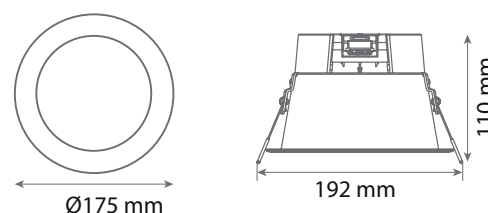

Dimensions (Ø x H) : Ø175 x 110 mm

Diamètre perçage : Ø150 mm

Emballage : Boite

EAN : 3701124431387

* réglage usine

****Garantie MIIDEX LIGHTING : 5ans**

Dimensions

Option