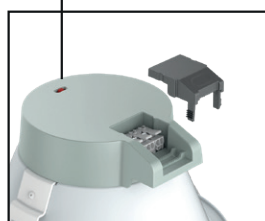

Connecteurs rapides

Paramètres Optiques

Efficacité Lumineuse : > 90%
Index Rendu Couleur (IRC) : > 80
Lumens / watt : 90 Lm/w pour 4000K

Paramètres Electriques

Tension entrée : 220-240V AC
Fréquence : 50~60Hz
Facteur de puissance : >0.9
Puissance à l'allumage : > 95%
Température et humidité de travail :
-25 °C- +45 °C/10%-70%
Allumage : Immédiat
Angle : 100°
Matériaux utilisés : PMMA + Alu
Durée de vie théorique de la LED : 50,000 Heures
ON / OFF > 100 000
Indice de protection IP : IP40/20
Indice de protection IK : IK07
Poids Net : 0,398 Kg
Alimentation intégrée

Ref. 100315

Produit : Downlight CCT + alimentation intégrée

Finition : Blanc

Lumens : 1700-1800-1690Lm

Puissance absorbée : 20W

Puissance restituée : 180W

Dimmable : Oui coupure de phase

Température couleur : 3000K-4000K-6000K

Dimensions (Ø x H) : Ø175 x 110 mm

Diamètre perçage : Ø150 mm

Emballage : Boite

EAN : 3701124431387

* réglage usine

**Garantie MIIDEX LIGHTING : 5ans