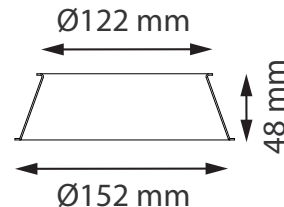

Le produit Réflecteur pour downlight LED Mira 20W Miidex - Aluminium est en vente chez Domomat !

MIRA

RÉFLECTEUR ALU POUR DOWNLIGHT LED MIRA 20W

Ref. 100317

Produit : Réflecteur aluminium

Finition : Alu

Dimensions (Ø x H x Ø) : Ø152 x 46 x 122 mm

Emballage : Boite

EAN : 3701124431400

Paramètres Electriques

Matériaux utilisés : Alu

Indice de protection IP : IP20

Poids Net : 0,036 Kg

Nouveauté : données en cours de validation

Dimensions