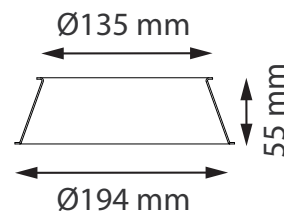

Le produit Réflecteur pour downlight LED Mira 30W Miidex - Aluminium est en vente chez Domomat !

MIRA

RÉFLECTEUR ALU POUR DOWNLIGHT LED MIRA 30W

Ref. 100318

Produit : Réflecteur aluminium

Finition : Alu

Dimensions (Ø x H x Ø) : Ø194 x 55 x 135 mm

Emballage : Boite

EAN : 3701124431417

Paramètres Electriques

Matériaux utilisés : Alu

Indice de protection IP : IP20

Poids Net : 0,058 Kg

Nouveauté : données en cours de validation

Dimensions