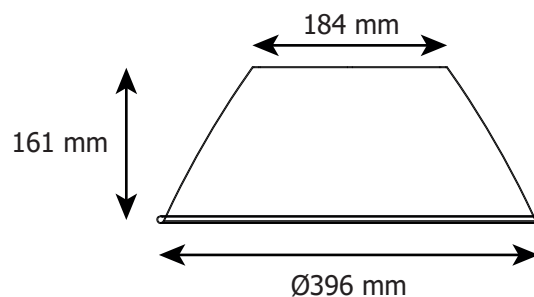

Ref. 100322

Produit : Réflecteur High Bay Strike II et Flash II **100W**

Finition : Alu noir

Dimensions (Ø x H): Ø396 x 161 mm

Matériaux : Alu

EAN : 3701124431455

Poids : 0,307Kg

Dimensions