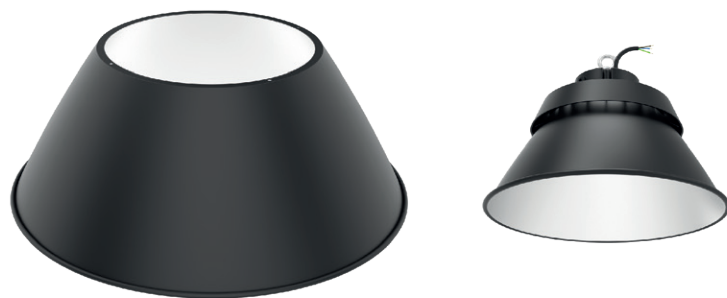

Fiche - 100322 - Miidex

Réflecteur High Bay strike II & Flash II Miidex - Ø413 mm

Réf 100325 **106.04€^{TTC*}**

<https://www.domomat.com/110577-reflecteur-high-bay-strike-ii-flash-ii-miidex-o413-mm-vision-el-100325.html>

Réflecteur High Bay strike II & Flash II Miidex - Ø396 mm - Noir

Réf 100322 **47.09€^{TTC*}**

<https://www.domomat.com/110580-reflecteur-high-bay-strike-ii-flash-ii-miidex-o396-mm-noir-vision-el-100322.html>

Ref. 100322

Produit : Réflecteur High Bay Strike II et Flash II **100W**

Finition : Alu noir

Dimensions (Ø x H): Ø396 x 161 mm

Matériaux : Alu

EAN : 3701124431455

Poids : 0,307Kg

Dimensions