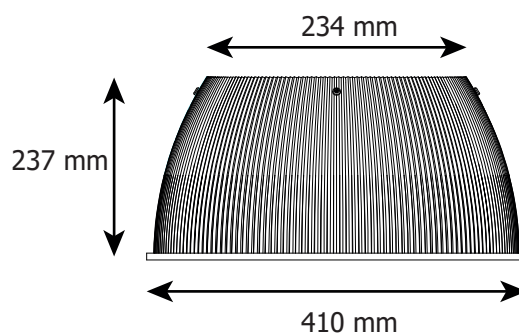

Finition : Transparent

Dimensions (Ø x H): Ø410 x 237 mm

Matériaux : PC

EAN : 3701124431462

Poids : 0,77Kg

Dimensions

Accessoires fournis

Filin de sécurité