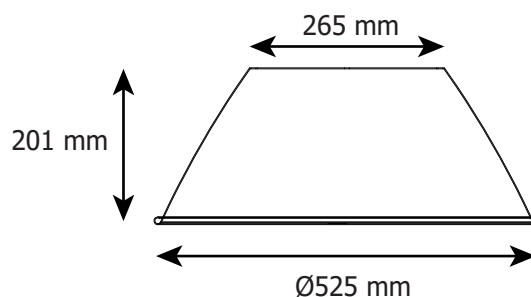

Finition : Alu noir

Dimensions (Ø x H): Ø525 x 201 mm

Matériaux : Alu

EAN : 3701124431493

Poids : 0,495Kg

Dimensions

Accessoires fournis

Filin de sécurité