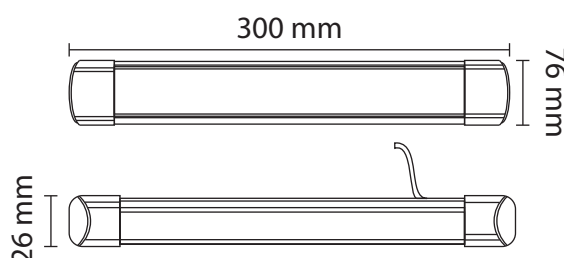

Ref. 100330

Lumens : 720 Lm

Puissance absorbée : 9W

Puissance restituée : \approx 80W

Température de couleur : 3000K

Dimmable : Non

Dimensions (L x l x H): 300 x 76 x 26 mm

Longueur câble : 150 mm

Emballage : Boite

EAN : 3701124431554

***Garantie MIIDEX LIGHTING : 3ans**

Dimensions

Paramètres Optiques

Efficacité Lumineuse : $>$ 90%

Index Rendu Couleur (IRC) : $>$ 80

Lumens / watt : \approx 80 Lm/w

Angle : 120°

Matériaux utilisés : PC + Alu

Durée de vie théorique de la LED : 25,000 Heures

ON/OFF $>$ 100 000

Indice de protection IP : IP20

Indice de résistance IK : IK08

Poids Net : 0,300 Kg

Fixation et connectique

Longueur câble : 150 mm

Ce produit contient une source lumineuse de classe d'efficacité énergétique

Les normes internationales fixent la tolérance du flux lumineux et de la charge associée à \pm 10 %. La température des couleurs est soumise à une tolérance pouvant aller jusqu'à \pm 150° Kelvin par rapport à la valeur nominale