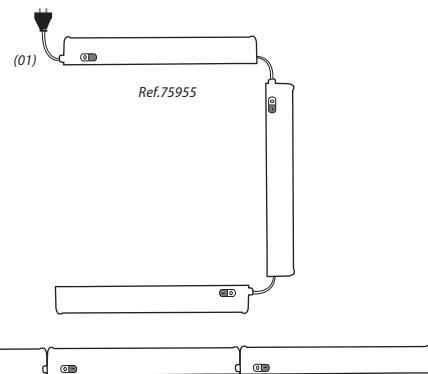

*Le produit Réglette LED T5 Miidex - 18W - 4000 K - 1177 mm
est en vente chez Domomat !*

LINE HOME II REGLETTE LED - T5 - 1177mm 18W - 1800 lm - 4000K

Ref. 100349

Réglette format T5

Flux sortant : 1800 lm

Puissance absorbée : 18W

Dimmable : Non

Dimensions (L x l x H) : 1177 x 22.5 x 36 mm

Température couleur : 4000K

Emballage : Boite

EAN : 3701124431745

Câble de liaison = 30 cm

Dimensions

Sur un même départ secteur, il est possible de faire fonctionner jusqu'à 10 réglettes (reliée (01) ou non par un câble de liaison (02)) indépendamment les unes des autres.

Accessoires non fournis

Câble d'alimentation 150 cm : Réf.75955