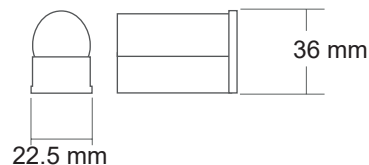

*Le produit Réglette LED T5 Miidex - 18W - 4000 K - 1177 mm
est en vente chez Domomat !*

LINE HOME II REGLETTE LED - T5 - 1177mm 18W - 1800 lm - 4000K

Ref. 100349

Réglette format T5

Flux sortant : 1800 lm

Puissance absorbée : 18W

Dimmable : Non

Dimensions (L x l x H) : 1177 x 22.5 x 36 mm

Température couleur : 4000K

Emballage : Boite

EAN : 3701124431745

Câble de liaison = 30 cm

Dimensions