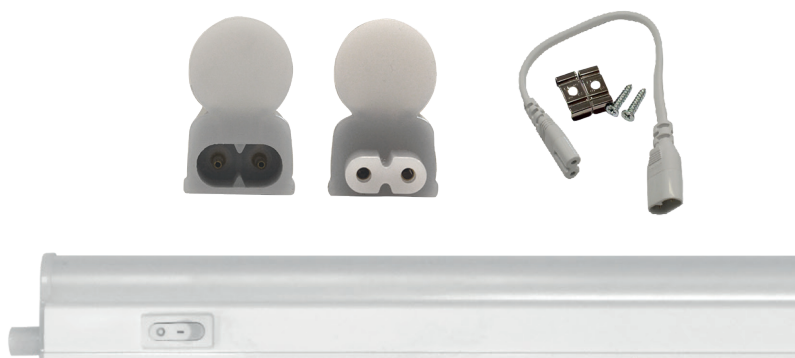

Fiche 100349 Miidex

Réglette LED T5 Miidex - 18W - 4000

K - 1177 mm

Réf 100349

23.18€^{TTC*}

Voir le produit : <https://www.domomat.com/108882-reglette-led-t5-miidex-18w-4000-k-1177-mm-vision-el-100349.html>

*Le produit Réglette LED T5 Miidex - 18W - 4000 K - 1177 mm
est en vente chez Domomat !*

LINE HOME II REGLETTE LED - T5 - 1177mm 18W - 1800 lm - 4000K

Ref. 100349

Réglette format T5

Flux sortant : 1800 lm

Puissance absorbée : 18W

Dimmable : Non

Dimensions (L x l x H) : 1177 x 22.5 x 36 mm

Température couleur : 4000K

Emballage : Boite

EAN : 3701124431745

Câble de liaison = 30 cm

Dimensions

Sur un même départ secteur, il est possible de faire fonctionner jusqu'à 10 réglettes (reliée (01) ou non par un câble de liaison (02)) indépendamment les unes des autres.

Accessoires non fournis

Câble d'alimentation 150 cm : Réf.75955