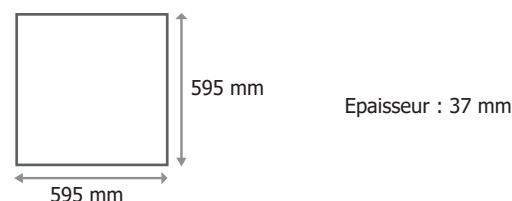

\*Dimmable : Nécessite l'acquisition d'une nouvelle alimentation

Dimensions (L x l x H) : 595 x 595 x 37 mm

Emballage : Boite (Pack de 2)

EAN : 3701124431844

\*\*2 points - Valeurs 2H-2H / S=0.25

## Dimensions