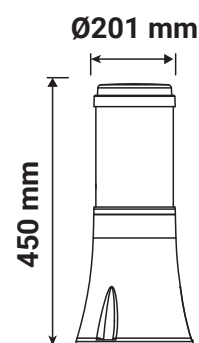

Dimensions

Ce produit contient une source lumineuse de classe d'efficacité énergétique

Les produits présentés dans les documents, offres commerciales, catalogues ou fiches techniques sont soumis à modification sans préavis.
Les caractéristiques ne deviennent contractuelles qu'après accord écrit de la direction de MIIDEX LIGHTING.