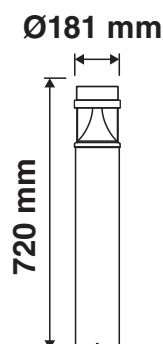

*Le produit Potelet LED Nolana Miidex - 20W - CCT 2400/3000/4000K - 720mm - Noir
est en vente chez Domomat !*

NOLANA

POTELET ALU NOIR IP65 - 720 mm

20W - 1800 lm/2400K - 1900 lm/3000K - 1850 lm/4000K

Ref. 100391

Produit : Potelet LED

Finition extérieure : Alu noir

Flux sortant : 1800/1900/1850 lm

Température couleur : 2400K/3000K*/4000K

Puissance absorbée : 20W

Dimmable : Non

Dimensions (Ø x H) : Ø181 x 720 mm

Emballage : Boite

Facteur de puissance : >0.7

Matériaux utilisés : Aluminium

Durée de vie : L70B10 - 50,000h

Poids Net : 2,750 kg

Dimensions

Ce produit contient une source lumineuse de classe d'efficacité énergétique

Les produits présentés dans les documents, offres commerciales, catalogues ou fiches techniques sont soumis à modification sans préavis.
Les caractéristiques ne deviennent contractuelles qu'après accord écrit de la direction de MIIDEX LIGHTING.