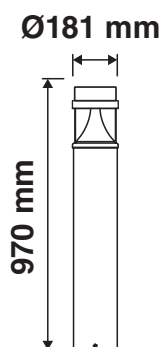

Fiche 100392 Miidex

**Potelet LED Nolana Miidex - 20W -
CCT 2400/3000/4000K - 970mm - Noir**
Réf 100392

172.79€^{TTC*}

Voir le produit : <https://www.domomat.com/110348-potelet-led-nolana-miidex-20w-cct-240030004000k-970mm-noir-vision-el-100392.html>

*Le produit Potelet LED Nolana Miidex - 20W - CCT 2400/3000/4000K - 970mm - Noir
est en vente chez Domomat !*

NOLANA

POTELET ALU NOIR IP65 - 970 mm

20W - 1800 lm/2400K - 1900 lm/3000K - 1850 lm/4000K

Ref. 100392

Produit : Potelet LED

Finition extérieure : Alu noir

Flux sortant : 1800/1900/1850 lm

Température couleur : 2400K/3000K*/4000K

Puissance absorbée : 20W

Dimmable : Non

Dimensions (Ø x H) : Ø181 x 970 mm

Emballage : Boite

Facteur de puissance : >0.7

Matériaux utilisés : Aluminium

Durée de vie : L70B10 - 50,000h

Poids Net : 3,400 kg

Dimensions

Ce produit contient une source lumineuse de classe d'efficacité énergétique

Les produits présentés dans les documents, offres commerciales, catalogues ou fiches techniques sont soumis à modification sans préavis.
Les caractéristiques ne deviennent contractuelles qu'après accord écrit de la direction de MIIDEX LIGHTING.