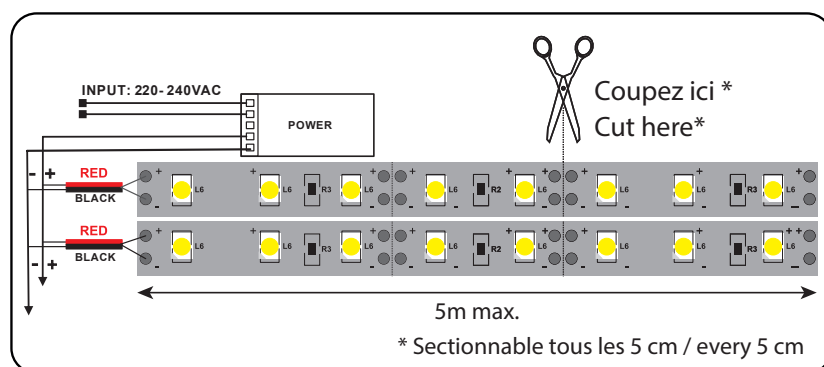

Connexion

Accessoires non fournis

Bandeau connect départ 1+1 câble 10 mm : Réf.75231

Mini contrôleur bandeau monochrome 12/24V

dimnable + Télécommande RF : Réf.7657

*nouveau classement énergétique conforme à la réglementation en vigueur depuis le 01/09/2021

*Les produits présentés dans les documents, offres commerciales, catalogues ou fiches techniques sont soumis à modification sans préavis.
Les caractéristiques ne deviennent contractuelles qu'après accord écrit de la direction de MIIDEX LIGHTING.*