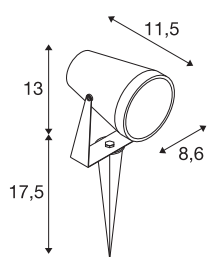

Fiche 1004757 SLV

**Spot sur piquet Samrina SLV - 7W -
Noir**

Réf 1004757

34.13€^{TTC*}

Voir le produit : <https://www.domomat.com/106893-spot-sur-piquet-samrina-slv-7w-noir-slv-decllic-1004757.html>

*Le produit Spot sur piquet Samrina SLV - 7W - Noir
est en vente chez Domomat !*

INFORMATIONS TECHNIQUES

N° art.	1004757
Pivotant ou inclinable	pivotant
Code IP	IP 65
Classe de résistance aux chocs	IK 04
Montage	Mobile
Tension nominale primaire	220-240V ~50/60Hz
Indice de protection	I
Wattage	7 W
Température ambiante min.	-20 °C
Température ambiante max.	40 °C
Coloris	noir
Faisceau lumineux	direct
Longueur	11.5 cm
Largeur	10 cm
Hauteur	13 cm
Longueur du piquet	17.5 cm
Poids net	0.517 kg
Poids brut	0.583 kg
BIG WHITE, page	592