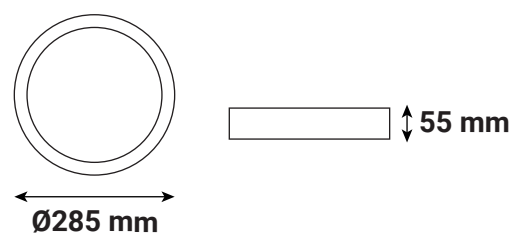

## CLIPSO COLLERETTE NOIRE POUR CLIPSO 280 x 50 mm

Ref. 100491

Type : Colerette ronde fixe

Finition extérieure : Noir

Orientable : Non

Dimensions (Ø x H) : 285 x 55 mm

Emballage : Polybag

EAN : 3701124433077

### Dimensions