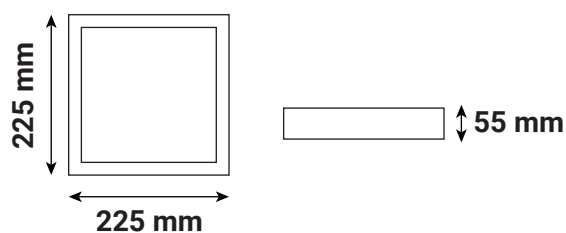

Fiche - 100496 - Miidex

**Collerette noire pour plafonnier
Quadra Miidex - 225 x 225 x 55 mm**

Réf 100496

4.43€^{TTC*}

Voir le produit : <https://www.domomat.com/113418-collerette-noire-pour-plafonnier-quadra-miidex-225-x-225-x-55-mm-vision-el-100496.html>

*Le produit Collerette noire pour plafonnier Quadra Miidex - 225 x 225 x 55 mm
est en vente chez Domomat !*

CLIPSO COLLERETTE NOIRE POUR QUADRA 220 x 50 mm

Ref. 100496

Type : Colerette carrée fixe
Finition extérieure : Noir
Orientable : Non
Dimensions (L x l x H) : 225 x 225 x 55 mm
Emballage : Polybag
EAN : 3701124433121

Paramètres

Matériaux utilisés : PC

Dimensions

Compatible avec

77906 - QUADRA HUBLLOT 220 X 220MM 15W
4000K IP44 CLASSE II