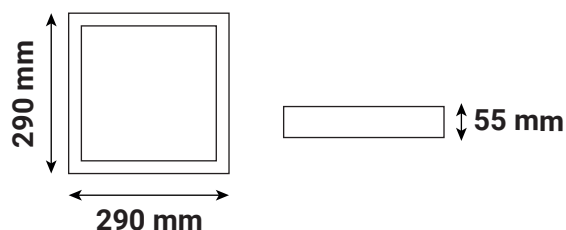

Orientable : Non

Dimensions (L x l x H) : 290 x 290 x 55 mm

Emballage : Polybag

EAN : 3701124433138

Paramètres

Matériaux utilisés : PC

Dimensions

Compatible avec

77907 - QUADRA HUBLOT 280 X 280MM 18W
4000K IP54 CLASSE II 5ANS

77908 - QUADRA HUBLOT 280 X 280MM 18W
4000K IP54 CLASSE II + DETECT RF