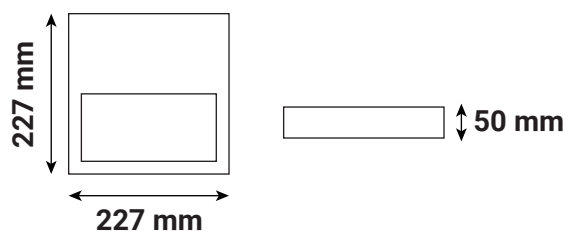

## Fiche - 100498 - Miidex

**Collerette asymétrique 227 x 227 x  
50 mm pour plafonnier Quadra  
Miidex - Noir**

Réf 100498

**4.43€<sup>TTC\*</sup>**

Voir le produit : <https://www.domomat.com/113417-collerette-asymetrique-227-x-227-x-50-mm-pour-plafonnier-quadra-miidex-noir-vision-el-100498.html>

## QUADRA COLLERETTE ASYM NOIRE POUR QUADRA 220 x 50 mm

Ref. 100498

Type : Colerette asymétrique carrée fixe

Finition extérieure : Noir

Orientable : Non

Dimensions (L x l x H) : 227 x 227 x 50 mm

Emballage : Polybag

### Dimensions