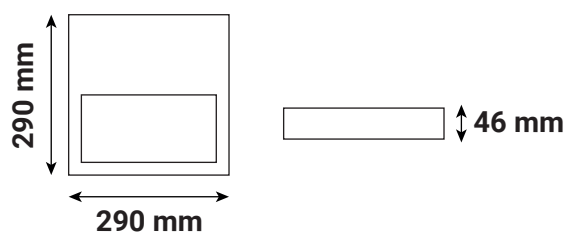

Fiche - 100499 - Miidex

**Collerette asymétrique 290 x 290 x
46 mm pour plafonnier Quadra
Miidex - Noir**

Réf 100499

4.43€^{TTC*}

Voir le produit : <https://www.domomat.com/113420-collerette-asymetrique-290-x-290-x-46-mm-pour-plafonnier-quadra-miidex-noir-vision-el-100499.html>

*Le produit Collerette asymétrique 290 x 290 x 46 mm pour plafonnier Quadra Miidex -
Noir
est en vente chez Domomat !*

CLIPSO COLLERETTE ASYM NOIRE POUR QUADRA 280 x 50 mm

Ref. 100499

Type : Collettere asymétrique carrée fixe
Finition extérieure : Noir
Orientable : Non
Dimensions (L x l x H) : 290 x 290 x 46 mm
Emballage : Polybag
EAN : 3701124433152

Paramètres

Matériaux utilisés : PC

Dimensions

Compatible avec

77907 - QUADRA HUBLOT 280 X 280MM 18W
4000K IP54 CLASSE II 5ANS
77908 - QUADRA HUBLOT 280 X 280MM 18W
4000K IP54 CLASSE II + DETECT RF