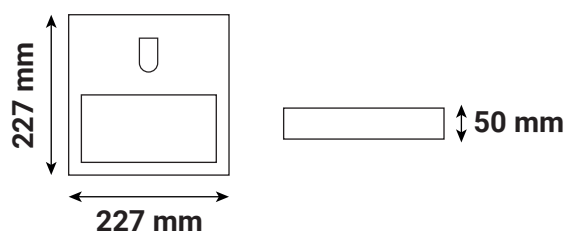

Fiche - 100500 - Miidex

**Collerette asymétrique + ouverture
227 x 227 x 50 mm pour plafonnier
Quadra Miidex - Noir**

Réf 100500

4.43€^{TTC*}

Voir le produit : <https://www.domomat.com/113422-collerette-asymetrique-ouverture-227-x-227-x-50-mm-pour-plafonnier-quadra-miidex-noir-vision-el-100500.html>

Type : Colerette asymétrique + ouverture carrée fixe

Finition extérieure : Noir

Orientable : Non

Dimensions (L x l x H) : 227 x 227 x 50 mm

Emballage : Polybag

EAN : 3701124433169

Paramètres

Matériaux utilisés : PC

Dimensions

Compatible avec

77906 - QUADRA HUBLLOT 220 X 220MM 15W
4000K IP44 CLASSE II