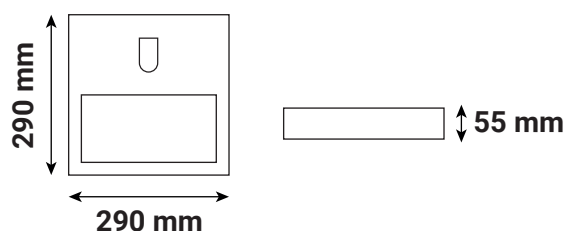

Fiche - 100501 - Miidex

**Collerette asymétrique + ouverture
290 x 290 x 55 mm pour plafonnier
Quadra Miidex - Noir**

Réf 100501

4.43€^{TTC*}

Voir le produit : <https://www.domomat.com/113634-collerette-asymetrique-ouverture-290-x-290-x-55-mm-pour-plafonnier-quadra-miidex-noir-vision-el-100501.html>

*Le produit Collerette asymétrique + ouverture 290 x 290 x 55 mm pour plafonnier
Quadra Miidex - Noir
est en vente chez Domomat !*

CLIPSO

COLLERETTE ASYM + OUVERTURE NOIRE POUR QUADRA 280 x 50 mm

Ref. 100501

Type : Colerette asymétrique + ouverture carrée fixe

Finition extérieure : Noir

Orientable : Non

Dimensions (L x l x H) : 290 x 290 x 55 mm

Emballage : Polybag

EAN : 3701124433176

Paramètres

Matériaux utilisés : PC

Dimensions

Compatible avec

77907 - QUADRA HUBLOT 280 X 280MM 18W
4000K IP54 CLASSE II 5ANS

77908 - QUADRA HUBLOT 280 X 280MM 18W
4000K IP54 CLASSE II + DETECT RF