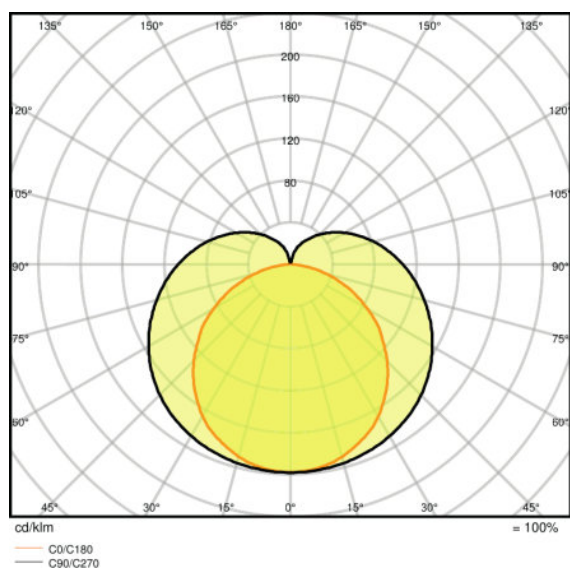

Données photométriques

Angle de rayonnement	140 °
-----------------------------	-------

Dimensions & poids

Longueur	873,0 mm
Largeur	28,0 mm
Hauteur	36,0 mm

Poids du produit	300,00 g
-------------------------	----------

Distribution de lumière

Courbe photométrique, polaire

TECHNIQUE / ACCESSOIRES

- Tous les accessoires nécessaires sont inclus

DONNÉES LOGISTIQUES

Code produit	Description produit	Unité d'emballage (Pièces/Unité)	Dimensions (longueur x largeur x hauteur)	Volume	Poids brut
4058075106192	LN COMP SWITCH 900 12 W 3000 K	Carton de regroupement 25	1095 mm x 228 mm x 175 mm	43.69 dm ³	10104,00 g