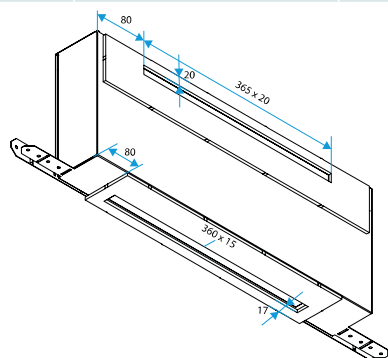

Composition des kits

manchon;1

Accessoires

Désignations	Références
Manchon de raccordement MEA 45 mm	11011378
Manchon de raccordement MEA 85 mm	11011401
Manchon de raccordement MEA 160 mm	11011371
Manchon de raccordement MEA 200 mm	11011373
Manchon de raccordement TM - Blanc	11011501
Rallonge TM 20 à 30 mm - Blanc	11011893
Flasque long - Blanc	11011413
Flasque long - Chêne	11011414
Flasque long - Marron	11011415
Flasque long - Noir	11011416
Flasque long - Aluminium	11011417
Flasque long - Chêne clair	11011418
Flasque long - Ivoire	11011419

Références	H (mm)	D (mm)	L (mm)	I (mm)	P (mm)
11011403	205,205	,	80,80	520,520	,

Encombrement manchon MHF acoustique

Encombrement manchon MHF acoustique

Encombrement MEA 45

Encombrement MEA 85

Encombrement MEA 160