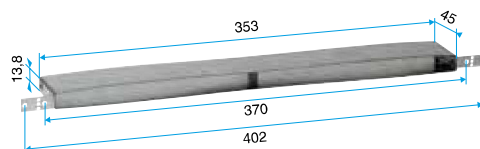

Manchon

11011403

MHF Acoustique

Données générales

Références	Matière de l'isolant	Couleur
11011403	-	Acier galvanisé

Données dimensionnelles

Références	H (mm)	D (mm)	L (mm)	I (mm)	P (mm)
11011403	205,205	,	80,80	520,520	,

Visuel installation 1