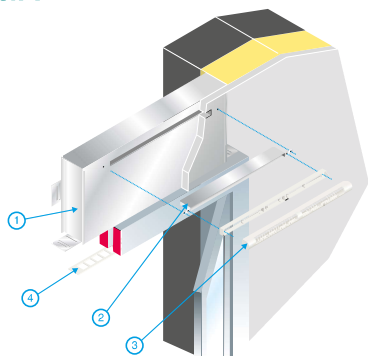

Principes de fonctionnement

MHF est placé dans l'isolant au-dessus de la fenêtre et permet de relier l'auvent ou flasque sur le montant de la fenêtre à l'entrée d'air côté intérieur.

Description produit

Le manchon MHF Acoustique placé dans l'isolant du mur au dessus de la fenêtre, permet d'augmenter l'atténuation acoustique des entrées d'air afin de diminuer l'inconfort des bruits extérieurs à l'intérieur du bâtiment.

Références	H (mm)	D (mm)	L (mm)	I (mm)	P (mm)
11011403	205,205	,	80,80	520,520	,

Encombrement manchon MHF acoustique

Encombrement manchon MHF acoustique

Encombrement MEA 45

Encombrement MEA 85

Encombrement MEA 160

Encombrement MEA 200

Visuel installation 1

Mise en œuvre manchon MHF acoustique