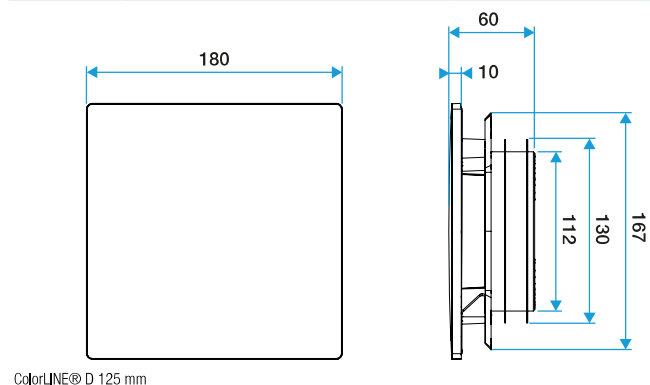

Caractéristiques principales

- grille de ventilation ColorLINE® fixe,
- fonctionne en extraction et insufflation (avec module de régulation MR Aldes),
- existe en 2 diamètres: Ø 80 mm et Ø 125 mm,
- débit Ø 80 de 15 - 60 m³/h,
- débit Ø 125 de 45 - 135 m³/h,
- entretien facile.

Accessoires

Désignations	Références
Manchette trident Ø 125 mm	11033007
Lot de 3 obturateurs pour la grille plastique fixe BIO Design D 80 mm - Blanc	11022063

Données générales

Références	Matière de l'isolant	Couleur
11022157	-	Blanc

Grille de ventilation fixe

11022157

Kit ColorLINE® Ø 125 mm - Blanc Flocon

Données dimensionnelles

Références	H (mm)	P (mm)	Ø raccordement (mm)	l (mm)
11022157	180	60	125	180

ColorLINE® D 125 mm

ColorLINE® D 80 mm