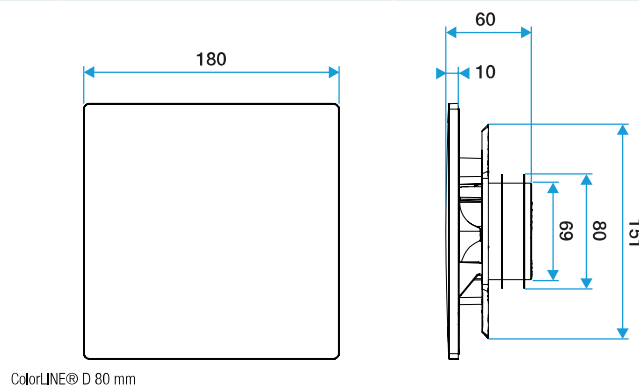

Accessoires

Désignations	Références
Manchette trident Ø 125 mm	11033007
Lot de 3 obturateurs pour la grille plastique fixe BIO Design D 80 mm - Blanc	11022063

Données générales

Références	Matière de l'isolant	Couleur
11022157	-	Blanc

Grille de ventilation fixe

11022157

Kit ColorLINE® Ø 125 mm - Blanc Flocon

Données dimensionnelles

Références	H (mm)	P (mm)	Ø raccordement (mm)	l (mm)
11022157	180	60	125	180

ColorLINE® D 125 mm

ColorLINE® D 80 mm