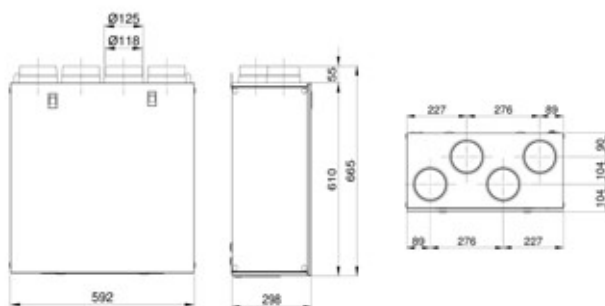

## Caractéristiques principales

- matériau :
  - corps PPE et tôles métalliques,
- configuration :
  - 4 piquages Ø 125 mm sur le dessus de la machine,
- débits : jusqu'à 210 m<sup>3</sup>/h soit un logement de plain-pied d'environ 80 m<sup>2</sup> avec 1 cuisine et jusqu'à 4 sanitaires
- dimensions compactes :
  - 592 x 298 x 610 mm,

### Données dimensionnelles

Références	H (mm)	L (mm)	P (mm)
11027120	610	592	298

Encombrement produit InspirAIR® Top 210