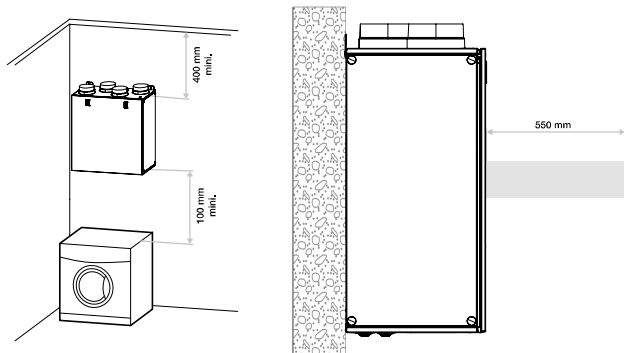

Visuel installation 1

Visuel d'installation InspirAIR® Top