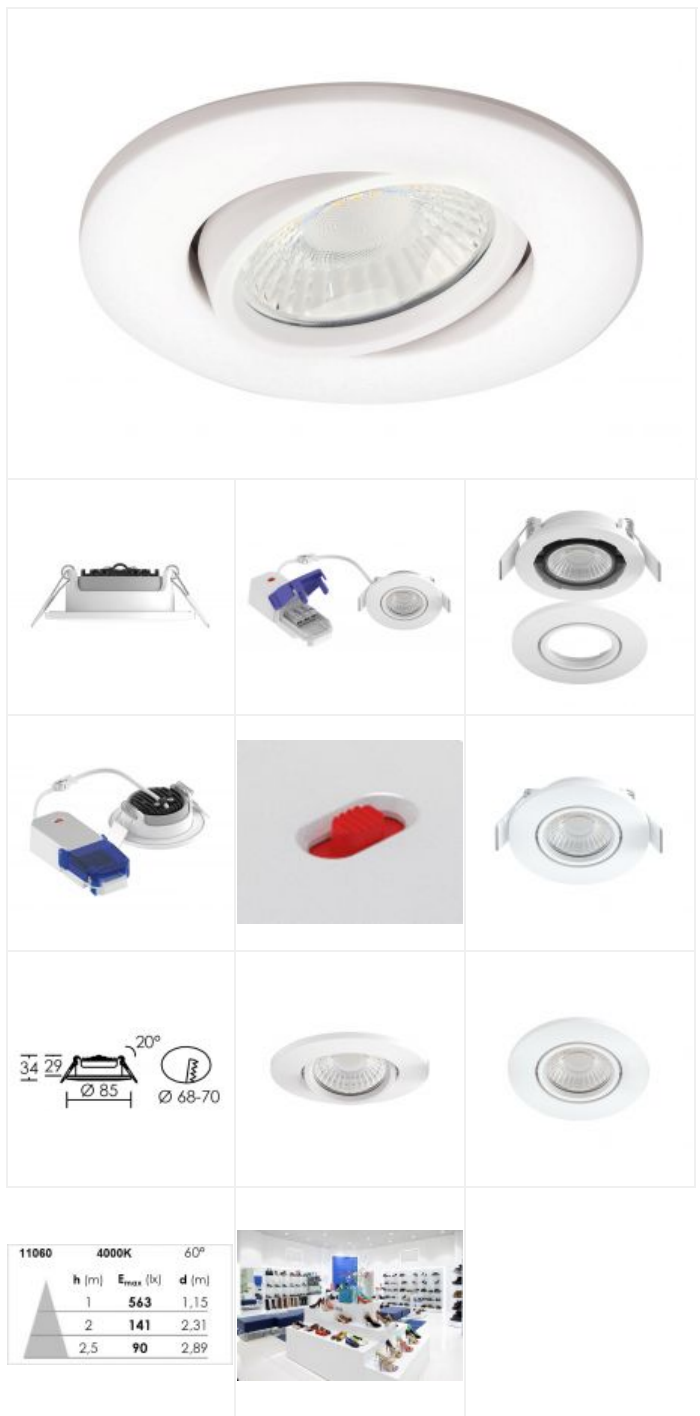

## Fiche - 11060 - Aric

**Spot encastré LED orientable Edos  
Aric - 6W - Blanc**

Réf 11060

**20.30€<sup>TTC\*</sup>**

Voir le produit :

<https://www.domomat.com/107125-spot-encastre-led-orientable-edos-aric-6w-blanc-aric-11060.html>

*Le produit Spot encastré LED orientable Edos Aric - 6W - Blanc  
est en vente chez Domomat !*

Nouveau

# EDOS CCT 6W 2700-3000-4000K blanc

Encastré recouvrable RE2020 IP20/65, basculant, LED/driver intégrés, température de couleur réglable  
Code : **11060**

<b>Facteur de puissance</b>	0,85
<b>Température de couleur</b>	CCT switch : 2700K / 3000K / 4000K
<b>IRC / Ra</b>	80 - 84 ( SDCM < 6 )
<b>Faisceau</b>	60 °
<b>Flux lumineux total</b>	600 lm

<b>Matières / Coloris n°1</b>	anneau / collerette / face plastique blanc	<b>Efficacité lumineuse</b>	100 lm/W
<b>Matières / Coloris n°2</b>	corps aluminium	<b>Température d'utilisation</b>	+10 °C / +35 °C
<b>Orientation du produit</b>	basculant - 20 °	<b>Variation</b>	OUI - variation par coupure de phase
<b>Nombre et type de source</b>	LED - 1 circuit / module intégré (non démontable)	<b>Durée de vie moyenne</b>	50000 h - L70/B50 à Ta 40°C
<b>Douille / Culot</b>	Sans	<b>Nbre de on/off</b>	100000
<b>Puissance nominale / absorbée</b>	1 x 6 W / 6 W	<b>Poids net</b>	0.19 kg
<b>Tension / Fréquence / Intensité</b>	220-240 V ; 50/60 Hz ; 31 mA	<b>Compatible minuterie</b>	OUI
<b>Driver / Alimentation</b>	appareillage fourni (séparé)	<b>Compatible détection</b>	OUI
<b>LOR (Light Output Ratio)</b>	100 %	<b>Applications spécifiques</b>	<ul style="list-style-type: none"> <li>■ Optimisé pour une démarche BBC suivant RE2020.</li> <li>■ Salle d'eau : autorisé Vol.1</li> </ul>
		<b>Autres commentaires</b>	Collerette clipsable