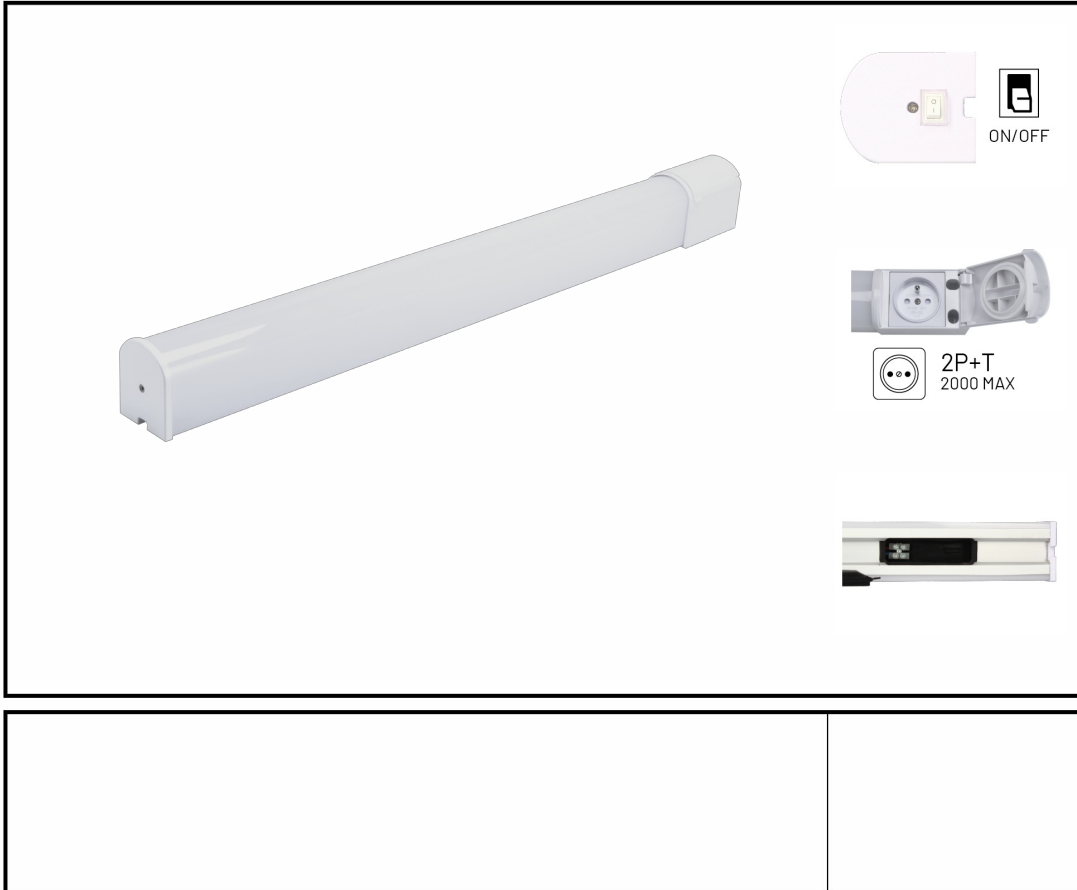

Fiche 115130 Arlux

**Réglette salle de bain Klip Arlux -
Avec interrupteur & prise - 8W -
4000K - Blanc**

Réf 115130

33.53€^{TTC*}

Voir le produit : <https://www.domomat.com/67586-reglette-salle-de-bain-klip-arlux-avec-interrupteur-prise-8w-4000k-blanc-arlux-115130.html>

Le produit Réglette salle de bain Klip Arlux - Avec interrupteur & prise - 8W - 4000K - Blanc est en vente chez Domomat !

- FR:** Réglette led Klip
- EN:** Tri proof led Klip
- DE:** Lichtleiste led Klip
- IT:** Barra luminosa led Klip
- ES:** Regleta led Klip
- PL:** Pasek świetlny Klip

	30000h
SMD 2835	140°
4000K	CRI > 80
IP44	
220/240V	
PC	CE

				CRI	
3297021151300	8W	900lm	4000K	> 80	49,2x5,9x6,6 cm