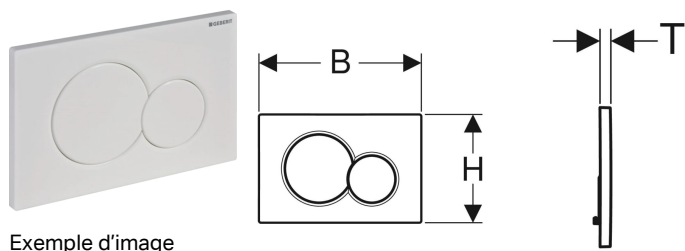

Fiche 115770JQ Geberit

**Plaque de déclanchement Sigma 01
Easy Clean 115.770.JQ.5 Geberit -
Chromé mat**

Réf 115770JQ

74.74€^{TTC*}

Voir le produit : <https://www.domomat.com/67772-plaque-de-declanchement-sigma-01-easy-clean-115770jq5-geberit-chrome-mat-geberit-115770jq.html>

*Le produit Plaque de déclanchement Sigma 01 Easy Clean 115.770.JQ.5 Geberit -
Chromé mat
est en vente chez Domomat !*

Plaque de déclenchement Geberit Sigma01 pour rinçage double touche

Exemple d'image

Utilisation

- Pour le déclenchement du rinçage des réservoirs à encastrer Geberit Sigma

Caractéristiques

- Déclenchement frontal

Contenu de la livraison

- Cadre de fixation
- 2 boulons d'écartement

- Tiges de déclenchement à isolation phonique, ajustement rapide sans outils

Caractéristiques techniques

Force de déclenchement | < 20 N

- 2 tiges de déclenchement

N° de réf.	Couleur / surface	Matériau	B	H	T
115.770.11.5	blanc alpin	Matière synthétique	24.6 cm	16.4 cm	1.3 cm
115.770.21.5	chromé brillant	Matière synthétique	24.6 cm	16.4 cm	1.3 cm
115.770.DT.5	laiton spécial galvanisé	Matière synthétique	24.6 cm	16.4 cm	1.3 cm
115.770.DW.5	noir foncé RAL 9005	Matière synthétique	24.6 cm	16.4 cm	1.3 cm
115.770.KA.5	Plaque : chromé brillant Touches : chromé mat	Matière synthétique	24.6 cm	16.4 cm	1.3 cm
115.770.LA.5	Plaque : blanc Touche volume totale : jaune Touche volume partielle : vert	Matière synthétique	24.6 cm	16.4 cm	1.3 cm
115.770.LB.5	Plaque : blanc Touche volume totale : bleu Touche volume partielle : rouge	Matière synthétique	24.6 cm	16.4 cm	1.3 cm
115.770.JQ.5	chromé mat laqué, revêtement facile à nettoyer	Matière synthétique	24.6 cm	16.4 cm	1.3 cm