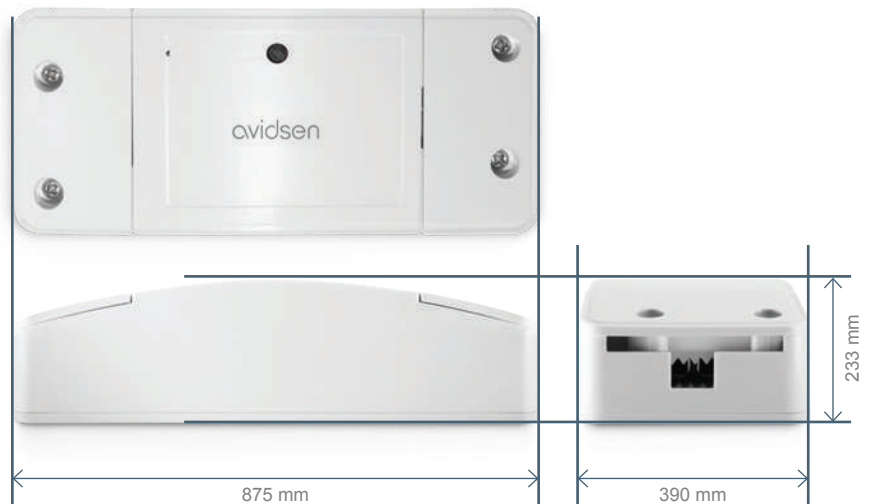

Fonctionne avec l'application

avidsen Home

Fonctionne avec les assistants vocaux

CONTENU DU KIT

- Un module WIFI
- Un capteur de position avec 5m de câble
- Un kit de fixation

CARACTÉRISTIQUES TECHNIQUES

Puissance max.	200W
Fonctionnalités	Ouvre portail et porte de garage
Connexion	Filaire 1 sortie
Section de câble	Jusqu'à 1.5 mm ²
Usage	Intérieur et extérieur
T° de fonctionnement	-10°C / +50°C
T° de stockage	-20°C / +70°C
Alimentation	230 Vac/50 Hz
Consommation moyenne	< 1 W
Capteur de position	Cable 5m, Distance max entre les deux capteurs : 10 mm
Installation	Proche du portail ou de la porte de garage
Couleur	Blanc
Indice de protection	IP20