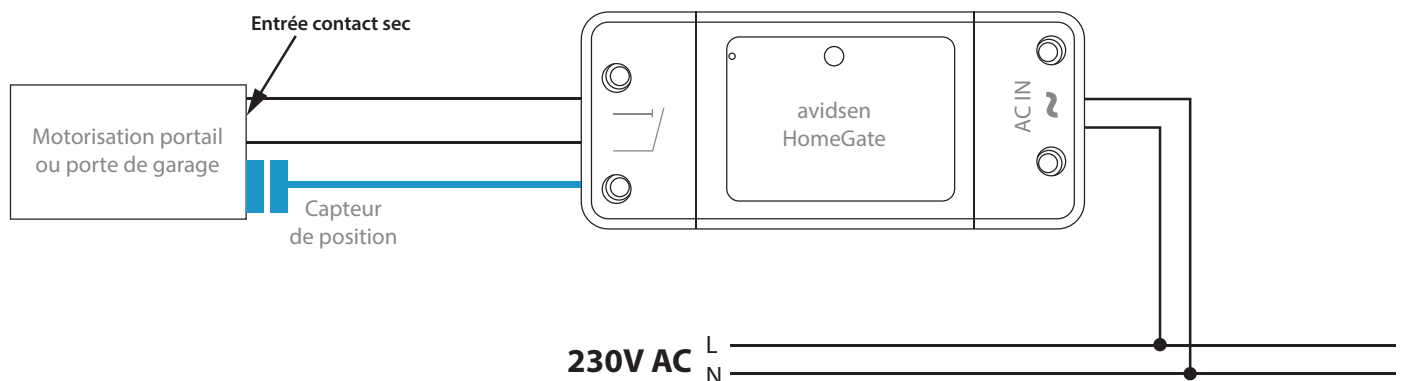

Fonctionne avec l'application

avidsen Home

Fonctionne avec les assistants vocaux

CONTENU DU KIT

- Un module WIFI
- Un capteur de position avec 5m de câble
- Un kit de fixation

CARACTÉRISTIQUES TECHNIQUES

Puissance max.	200W
Fonctionnalités	Ouvre portail et porte de garage
Connexion	Filaire 1 sortie
Section de câble	Jusqu'à 1.5 mm ²
Usage	Intérieur et extérieur
T° de fonctionnement	-10°C / +50°C
T° de stockage	-20°C / +70°C
Alimentation	230 Vac/50 Hz
Consommation moyenne	< 1 W
Capteur de position	Cable 5m, Distance max entre les deux capteurs : 10 mm
Installation	Proche du portail ou de la porte de garage
Couleur	Blanc
Indice de protection	IP20

Protocole radio	WiFi
Fréquence radio	2,4 GHz
Protocole	802.11 b/g/n
Portée radio	- En champ libre : 50m - Maçonnerie : 25m, à travers 3 parois max. - Béton armé : 10m, à travers 1 paroi/plafond max. - Placo plâtre/Bois : 30 m, à travers 5 parois max.