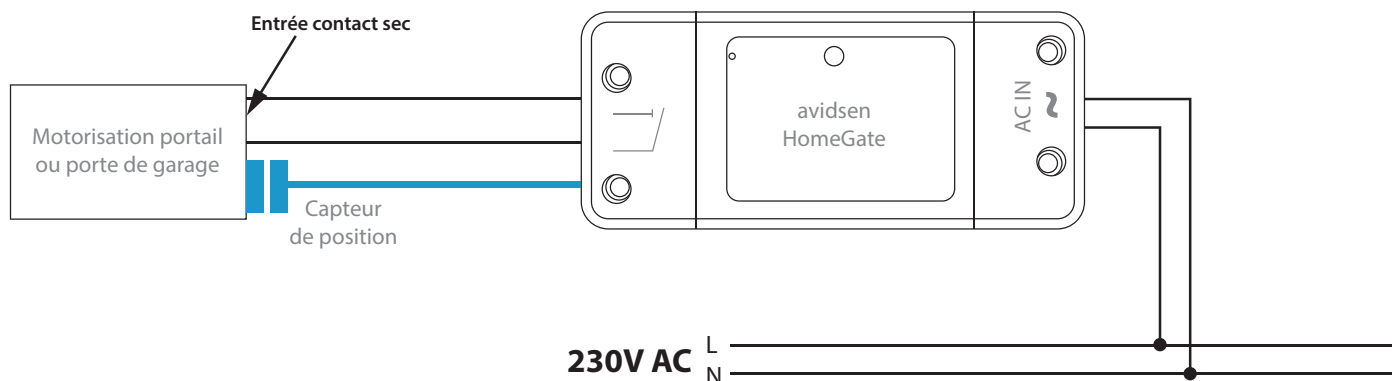

Fonctionne avec l'application

avidsen Home

Fonctionne avec les assistants vocaux

CONTENU DU KIT

- Un module WIFI
- Un capteur de position avec 5m de câble
- Un kit de fixation

CARACTÉRISTIQUES TECHNIQUES

Puissance max.	200W
Fonctionnalités	Ouvre portail et porte de garage
Connexion	Filaire 1 sortie
Section de câble	Jusqu'à 1.5 mm ²
Usage	Intérieur et extérieur
T° de fonctionnement	-10°C / +50°C
T° de stockage	-20°C / +70°C
Alimentation	230 Vac/50 Hz
Consommation moyenne	< 1 W
Capteur de position	Cable 5m, Distance max entre les deux capteurs : 10 mm
Installation	Proche du portail ou de la porte de garage
Couleur	Blanc
Indice de protection	IP20

Protocole radio	WiFi
Fréquence radio	2,4 GHz
Protocole	802.11 b/g/n
Portée radio	- En champ libre : 50m - Maçonnerie : 25m, à travers 3 parois max. - Béton armé : 10m, à travers 1 paroi/plafond max. - Placo plâtre/Bois : 30 m, à travers 5 parois max.