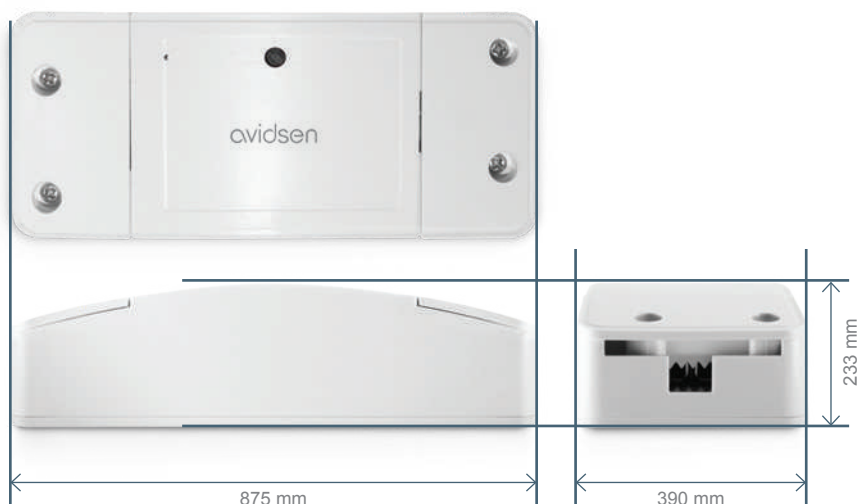

Fonctionne avec l'application

avidsen Home

Fonctionne avec les assistants vocaux

CONTENU DU KIT

- Un module WIFI
- Un capteur de position avec 5m de câble
- Un kit de fixation

CARACTÉRISTIQUES TECHNIQUES

Puissance max.	200W
Fonctionnalités	Ouvre portail et porte de garage
Connexion	Filaire 1 sortie
Section de câble	Jusqu'à 1.5 mm ²
Usage	Intérieur et extérieur
T° de fonctionnement	-10°C / +50°C
T° de stockage	-20°C / +70°C
Alimentation	230 Vac/50 Hz
Consommation moyenne	< 1 W
Capteur de position	Cable 5m, Distance max entre les deux capteurs : 10 mm
Installation	Proche du portail ou de la porte de garage
Couleur	Blanc
Indice de protection	IP20