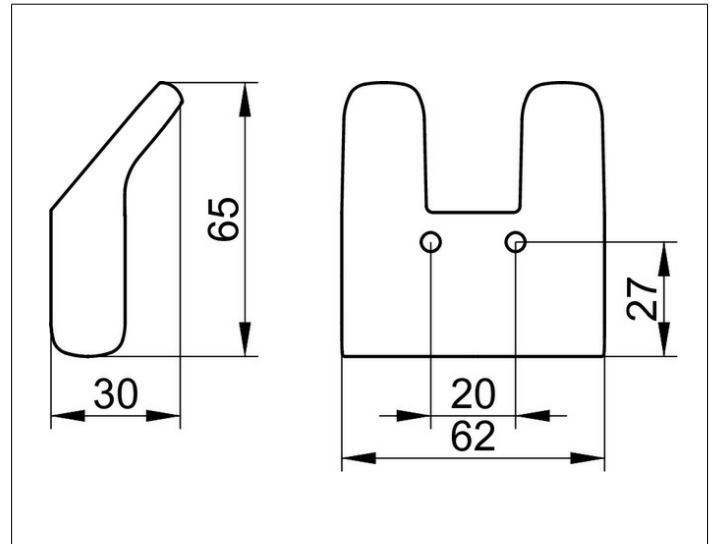

*Le produit Porte-gant double Collection Moll Keuco - Chromé - 62mm
est en vente chez Domomat !*

Collection Moll
12713010000 Patère

PRODUIT

DESSIN

CARACTÉRISTIQUES DU PRODUIT

double

SURFACE

chromé