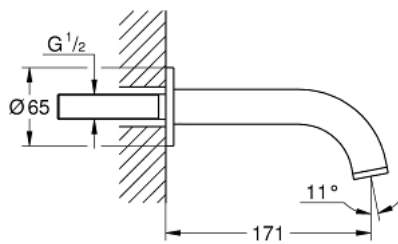

Fiche - 13139003 - Grohe

Bec bain déverseur Atrio Chromé - Grohe

Réf 13139003

287.38€^{TTC*}

Voir le produit : <https://www.domomat.com/107761-bec-bain-deverseur-atrion-chrome-grohe-grohe-13139003.html>

Le produit Bec bain déverseur Atrio Chromé - Grohe est en vente chez Domomat !

13 139 003 ATRIO BEC BAIN DÉVERSEUR

DESCRIPTION DU PRODUIT

- Colour: Chromé
- Montage mural apparent
- GROHE Brilliance Longue Durée : Brillance éclatante année après année
- Saillie 171 mm

13 139 003 ATRIO BEC BAIN DÉVERSEUR

PIÈCES DÉTACHÉES, avril 2017 – now

1: Mousseur (N ° de commande 13926000)