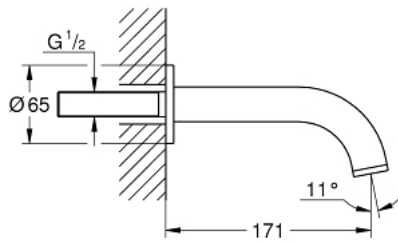

### DESCRIPTION DU PRODUIT

- Colour: Supersteel
- Montage mural apparent
- GROHE Finition Longue Durée
- Saillie 171 mm