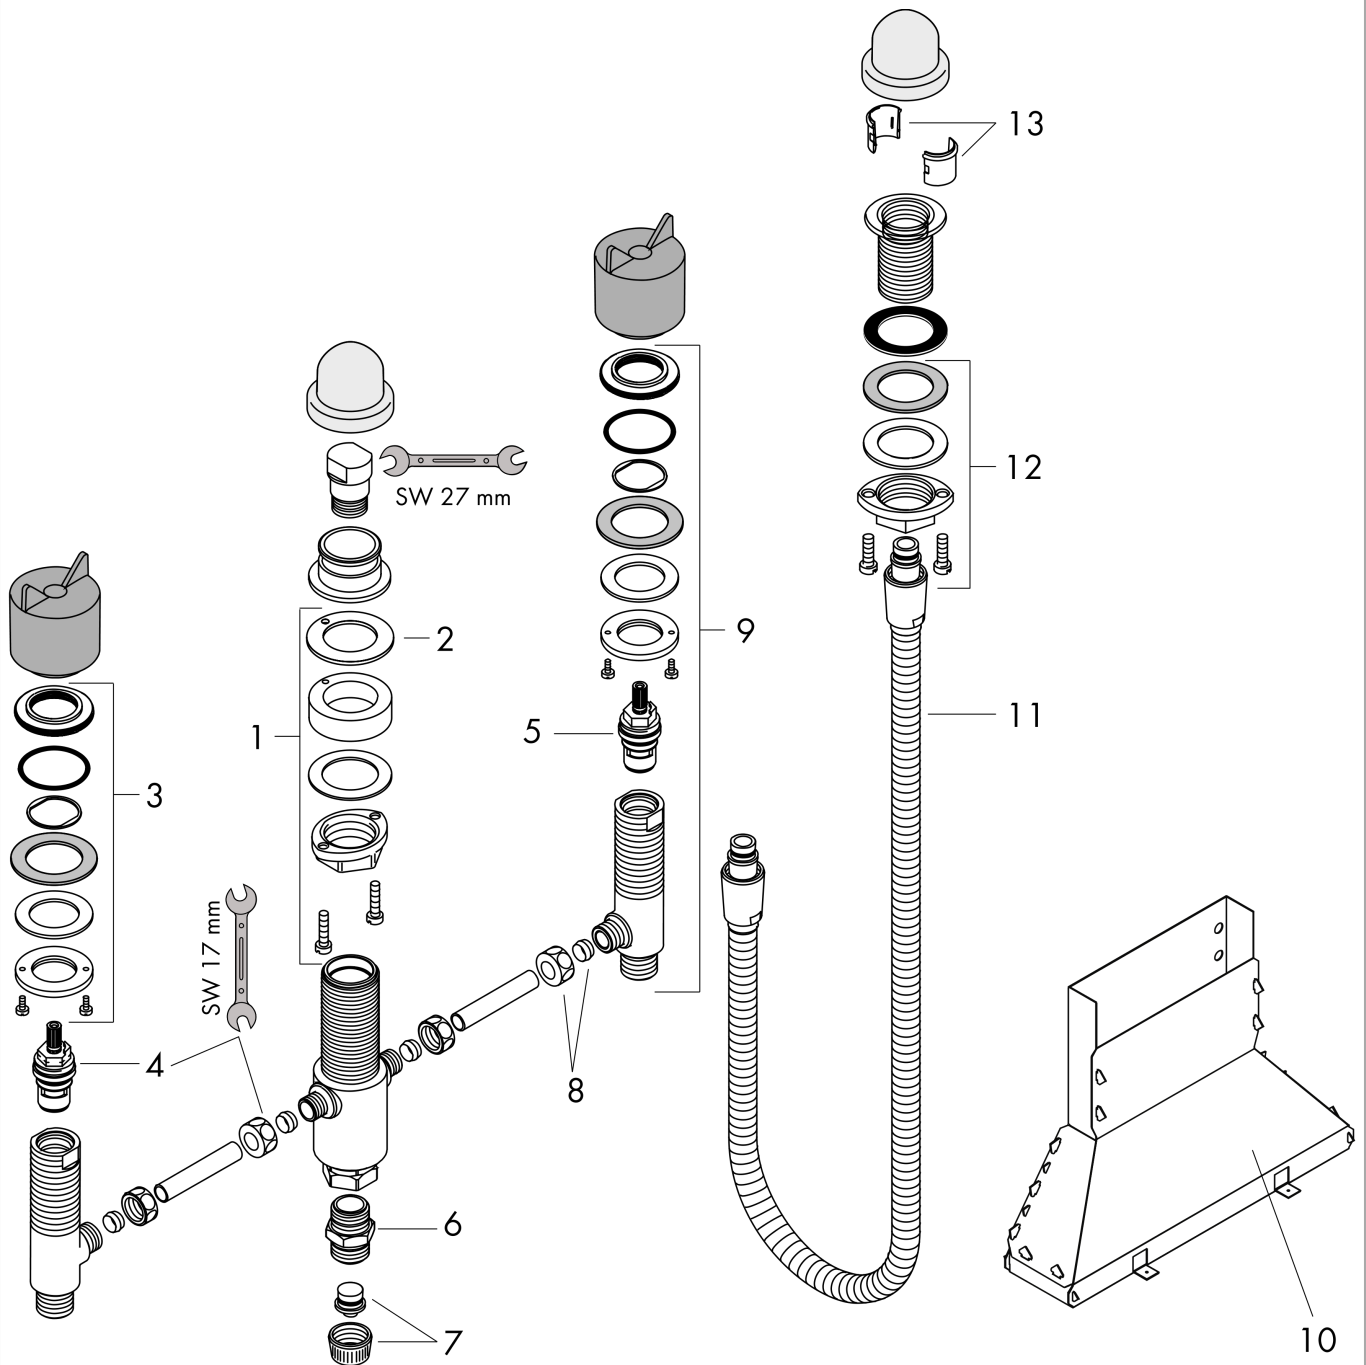

#### Caractéristiques

- comprenant: corps d'encastrement, support pour douchette, flexible de douche
- longueur maximale d'extension de la douchette: 1,60 m
- trappe de visite nécessaire
- compatible avec mitigeur bain/douche 4 trous pour montage sur bord de baignoire
- raccord G ½
- mécanismes céramiques chaud/froid 90°
- ACS 20 ACC NY 223 France, valide jusqu'au 03.09.2025
- FDES\_20221031251\_Corps\_d\_encastrement

### Photo du produit

### Plan géométral

**Corps d'encastrement pour combiné mélangeur 4 trous de baignoire**  
 Finition: N.A. Numéro d'article: 13244180

Vue éclatée

Année de construction: >06/09

**Corps d'encastrement pour combiné mélangeur 4 trous de baignoire**Finition: **N.A.** Numéro d'article: **13244180****Liste des pièces détachées**

Année de construction: &gt;06/09

Pos.	Description	Numéro d'article	GP	UE
1	fixation pour bec 4 trous	96080000	-	1
2	joint	92582000	-	1
3	fixation cpl. pour robinet d'arrêt	96078000	-	1
4	mécanisme d'arrêt fermer à droite	94009000	-	1
5	mécanisme d'arrêt fermer à gauche	94008000	-	1
6	raccord	97160001	-	1
7	bouchon	97568000	-	1
8	raccord à bague sertie	88513000	-	1
9	robinet d'arrêt cpl.	95660000	-	1
10	Secuflexbox	28389000	-	1
11	flexible	97161000	-	1
12	fixation cpl. (Ø 32)	13961000	-	1
13	mandrin pour support douchette	96942000	-	1
a	rallonge 35mm pour fixation	13898000	-	1