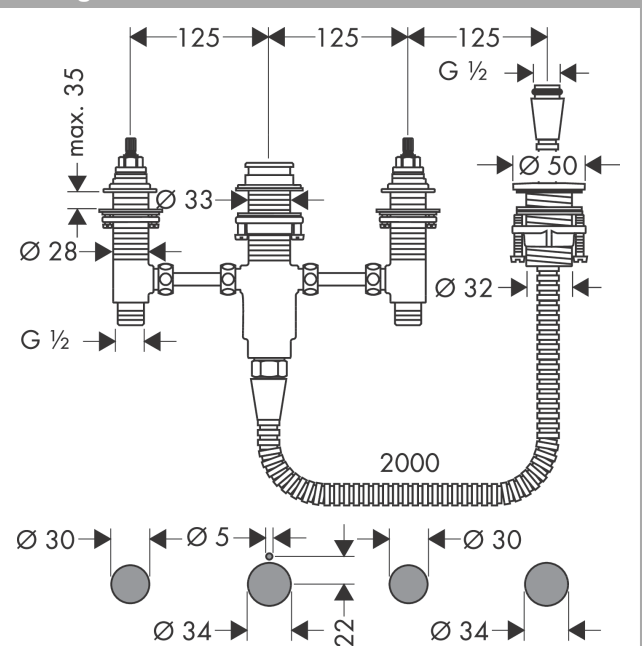

Plan géométral