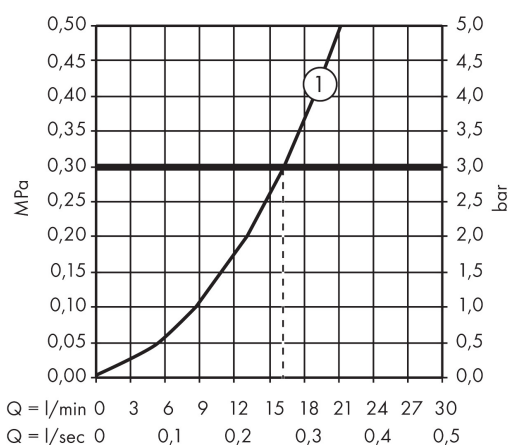

Marque	hansgrohe
Nom de l'article	Tica Mitigeur thermostatique douche
Numéro de l'article	13251000
Finition	chromé
Pos.	1

Photographie du Produit

Plan géométral

Caractéristiques

- 1 sortie = 1 fonction
- entraxe: 150 mm ± 12 mm
- Le bouton Ecostop limite la consommation à 10l/mim
- débit maximal sous 3 bars de pression: 16 l/min
- Débit du raccordement de la douche sous 3 bar: 16 l/min
- cartouche thermostatique, mécanisme céramique 180°
- butée de confort à 40° C
- limiteur de température réglable
- clapet anti-retour intégré
- avec silencieux
- matériau des poignées: métallique
- type de raccordement: raccords S
- filtre inclus

Schéma d'écoulement

Q = l/min 0 3 6 9 12 15 18 21 24 27 30
Q = l/sec 0 0,1 0,2 0,3 0,4 0,5

1 Sortie de douche avec une résistance de 1 B

Certificats