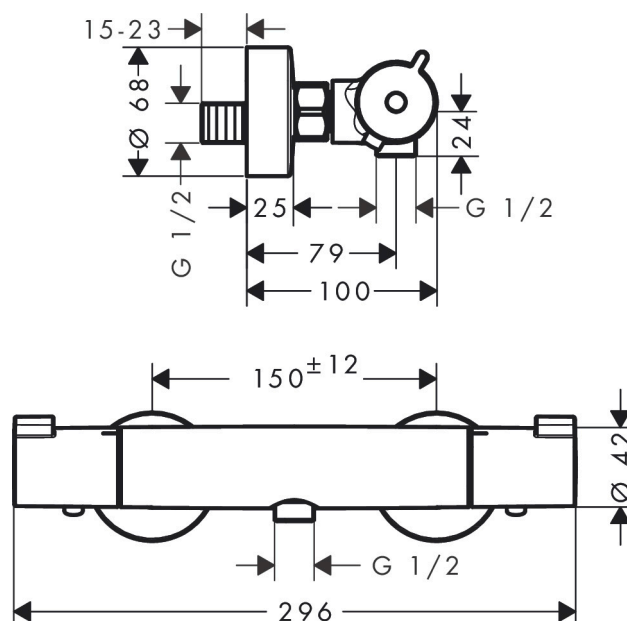

Marque	hansgrohe
Nom de l'article	Tica Mitigeur thermostatique douche
Numéro de l'article	13251000
Finition	chromé
Pos.	1

Photographie du Produit

Plan géométral

Caractéristiques

- 1 sortie = 1 fonction
- entraxe: 150 mm ± 12 mm
- Le bouton Ecostop limite la consommation à 10l/mim
- débit maximal sous 3 bars de pression: 16 l/min
- Débit du raccordement de la douche sous 3 bar: 16 l/min
- cartouche thermostatique, mécanisme céramique 180°
- butée de confort à 40° C
- limiteur de température réglable
- clapet anti-retour intégré
- avec silencieux
- matériau des poignées: métallique
- type de raccordement: raccords S
- filtre inclus

Schéma d'écoulement

Q = l/min 0 3 6 9 12 15 18 21 24 27 30
Q = l/sec 0 0,1 0,2 0,3 0,4 0,5

1 Sortie de douche avec une résistance de 1 B

Certificats