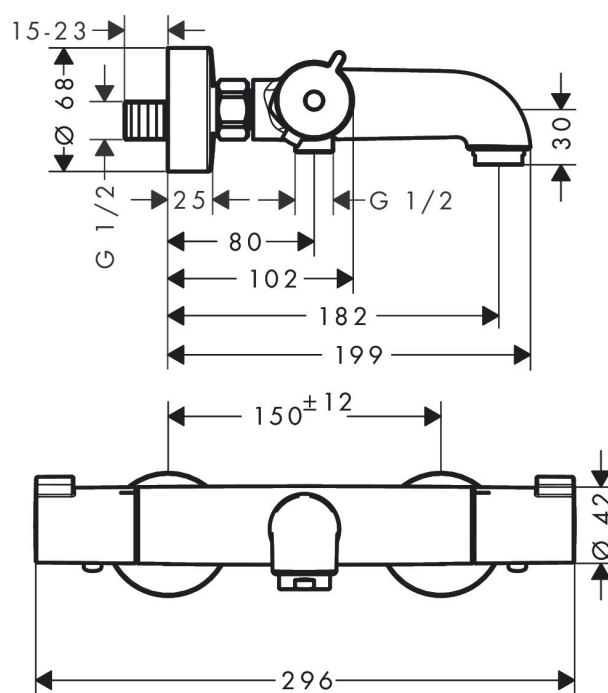

Marque	hansgrohe
Nom de l'article	<b>Tica</b> Mitigeur Thermostatique bain/douche
Numéro de l'article	13253000
Finition	chromé
Pos.	1

## Plan géométral

## Caractéristiques

- Longueur 182 mm
- 2 sorties = 2 fonctions
- entraxe: 150 mm ± 12 mm
- jet normal
- débit maximal sous 3 bars de pression: 20 l/min
- débit du bec déverseur sous 3 bars: 20 l/min
- débit de la douchette sous 3 bars: 16 l/min
- pression minimum en fonctionnement: 1 bar
- pression maximum en fonctionnement: 10 bars
- cartouche thermostatique, robinet d'arrêt/inverseur
- butée de confort à 40° C
- limiteur de température réglable
- clapet anti-retour intégré
- avec silencieux
- matériau des poignées: métallique
- type de raccordement: raccords S
- filtre inclus