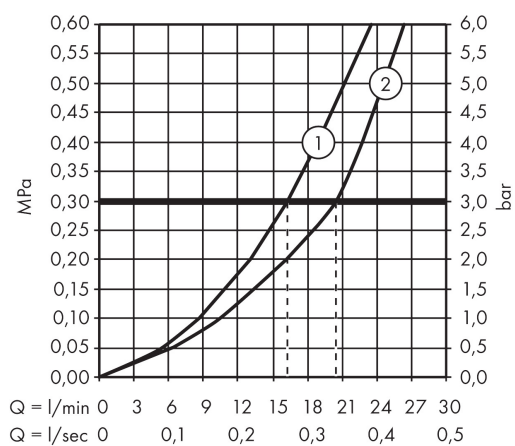

Schéma d'écoulement

1 Sortie de douche avec une résistance de 1 B

2 Sortie baignoire