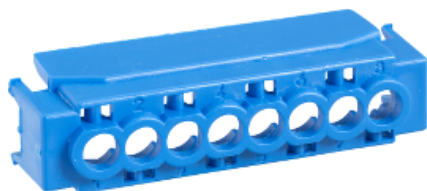

Fiche Schneider - 13586

Capot Schneider pour bornier Kaedra IP2 - 8 trous - Bleu - x5

Réf 13586

8.84€^{TTC*}

Voir le produit : <https://www.domomat.com/56381-capot-schneider-pour-bornier-kaedra-ip2-8-trous-bleu-x5-schneider-electric-13586.html>

*Le produit Capot Schneider pour bornier Kaedra IP2 - 8 trous - Bleu - x5
est en vente chez Domomat !*

Fiche technique du produit 13586

Caractéristiques

Kaedra - capot IP2 pour bornier 8 trous - bleu

Statut commercial : Commercialisé