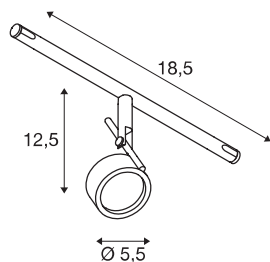

## Fiche spot suspendu SLV

**Spot Saluna SLV - Pour câble tendu  
T.B.T. TENSEO - 35W - Noir**

Réf 139130

**54.00€<sup>TTC\*</sup>**

Voir le produit : <https://www.domomat.com/106246-spot-saluna-slv-pour-cable-tendu-tbt-tenseo-35w-noir-slv-decllic-139130.html>

*Le produit Spot Saluna SLV - Pour câble tendu T.B.T. TENSEO - 35W - Noir est en vente chez Domomat !*

## SALUNA

spot, pour câble tendu T.B.T. TENSEO, intérieur, noir, GX5,3/QR-C51, 35W max

Spot SALUNA en acier, orientable et inclinable pour système de câble basse tension. La douille G5,3 intégrée est adaptée aux sources halogènes ou LED. L'écart de câble maximal compatible est de 15,5 cm.

## INFORMATIONS TECHNIQUES

Réf. :	139130
Douille	GX5,3
Source	QR-C51
Nombre de douilles	1
Lampes incluses	Non
Nombre de sorties lumineuses différentes	1
Tension nominale primaire	12V ~50Hz mA/V
Plage d'inclinaison	90 °
Plage de rotation horizontale	350 °
Largeur	18.5 cm
Hauteur	12.5 cm
Diamètre	5.5 cm
Poids net	0.219 kg
Poids brut	0.313 kg
Code IP	IP 20
Classe de protection	III
Montage	En saillie
Détails de montage	Plafond, Rail plafond
Puissance en watts	35 W
Coloris	noir
Page du BIG WHITE	503