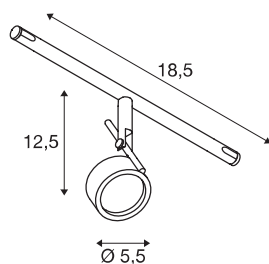

Fiche spot suspendu SLV

Spot Saluna SLV - Pour câble tendu T.B.T. TENSEO - 35W - Chrome

Réf 139132

58.50€^{TTC*}

Voir le produit : <https://www.domomat.com/106245-spot-saluna-slv-pour-cable-tendu-tbt-tenseo-35w-chrome-slv-declit-139132.html>

Le produit Spot Saluna SLV - Pour câble tendu T.B.T. TENSEO - 35W - Chrome est en vente chez Domomat !

SALUNA

spot, pour câble tendu T.B.T. TENSEO, intérieur,
chrome, GX5.3/QR-C51, 35W max

Spot SALUNA en acier, orientable et inclinable pour système de câble basse tension. La douille G5,3 intégrée est adaptée aux sources halogènes ou LED. L'écart de câble maximal compatible est de 15,5 cm.

INFORMATIONS TECHNIQUES

| | |
|--|-----------------------|
| Réf. : | 139132 |
| Douille | GX5,3 |
| Source | QR-C51 |
| Nombre de douilles | 1 |
| Lampes incluses | Non |
| Nombre de sorties lumineuses différentes | 1 |
| Tension nominale primaire | 12V ~50Hz mA/V |
| Plage d'inclinaison | 90 ° |
| Plage de rotation horizontale | 350 ° |
| Largeur | 18.5 cm |
| Hauteur | 12.5 cm |
| Diamètre | 5.5 cm |
| Poids net | 0.217 kg |
| Poids brut | 0.316 kg |
| Code IP | IP 20 |
| Classe de protection | III |
| Montage | En saillie |
| Détails de montage | Plafond, Rail plafond |
| Puissance en watts | 35 W |
| Coloris | chrome |
| Page du BIG WHITE | 503 |