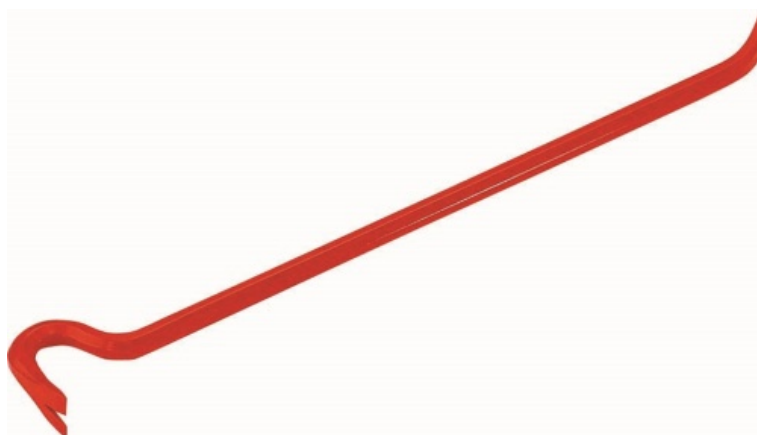

Fiche pince à décoffrer Sam

Pince à décoffrer Sam - 500mm

Réf 141-0

43.48€^{TTC*}

Voir le produit : <https://www.domomat.com/98272-pince-a-decoffrer-sam-500mm-sam-141-0.html>

*Le produit Pince à décoffrer Sam - 500mm
est en vente chez Domomat !*

141-...

Pinces à décoffrer

BÂTIMENT

Description

Extrémité arrache-clous.

Outils forgés.

Données techniques

Caractéristiques de l'article référence : 141-0

Diam. mm	16	L (mm)	500
Poids (g)	900	Garantie	Garantie SAM OUTIL

Caractéristiques de l'article référence : 141-1

Diam. mm	18	L (mm)	600
Poids (g)	1370	Garantie	Garantie SAM OUTIL

Caractéristiques de l'article référence : 141-2

Diam. mm	20	L (mm)	700
Poids (g)	1990	Garantie	Garantie SAM OUTIL

Caractéristiques de l'article référence : 141-3

Diam. mm	20	L (mm)	800
Poids (g)	2250	Garantie	Garantie SAM OUTIL

Découvrez tous nos produits dans nos catalogues en ligne