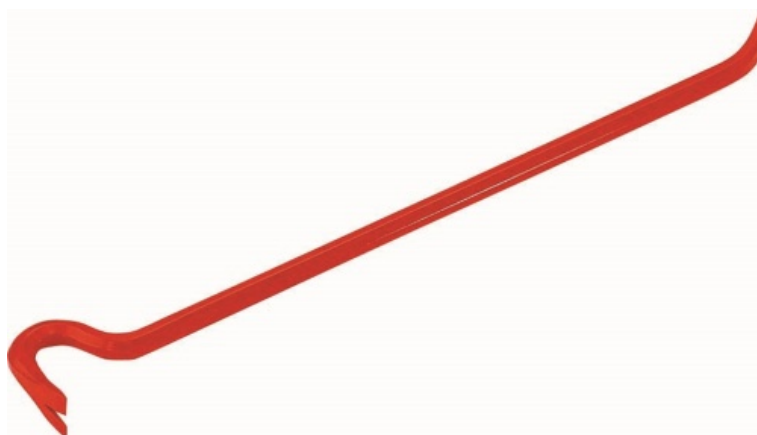

Fiche pince à décoffrer Sam

Pince à décoffrer Sam - 600mm

Réf 141-1

25.24€^{TTC*}

Voir le produit : <https://www.domomat.com/98275-pince-a-decoffrer-sam-600mm-sam-141-1.html>

*Le produit Pince à décoffrer Sam - 600mm
est en vente chez Domomat !*

141-...

Pinces à décoffrer

BÂTIMENT

Description

Extrémité arrache-clous.

Outils forgés.

Données techniques

Caractéristiques de l'article référence : 141-0

Diam. mm	16	L (mm)	500
Poids (g)	900	Garantie	Garantie SAM OUTIL

Caractéristiques de l'article référence : 141-1

Diam. mm	18	L (mm)	600
Poids (g)	1370	Garantie	Garantie SAM OUTIL

Caractéristiques de l'article référence : 141-2

Diam. mm	20	L (mm)	700
Poids (g)	1990	Garantie	Garantie SAM OUTIL

Caractéristiques de l'article référence : 141-3

Diam. mm	20	L (mm)	800
Poids (g)	2250	Garantie	Garantie SAM OUTIL

Découvrez tous nos produits dans nos catalogues en ligne