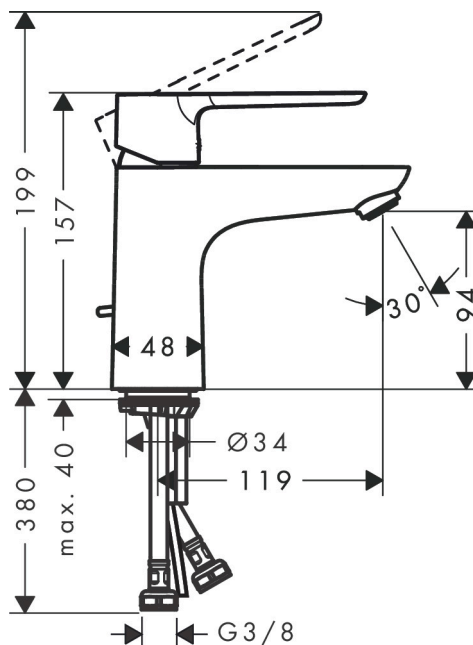

Marque	hansgrohe
Nom de l'article	Tica Mitigeur de lavabo 100
Numéro de l'article	14177000
Finition	chromé
Pos.	1

Photographie du Produit

Caractéristiques

- comprenant : mitigeur de lavabo, garniture de vidage
- ComfortZone 100
- Longueur 119 mm
- type de jet: jet normal
- débit maximal sous 3 bars de pression: 5 l/min
- cartouche céramique
- limiteur de température réglable
- convient au chauffe-eau instantané
- matériau de la garniture de vidage: métallique
- CoolStart : démarrage en eau froide en position de poignée centrée
- garniture de vidage 1 1/4"

Plan géométral

Technologie

Schéma d'écoulement