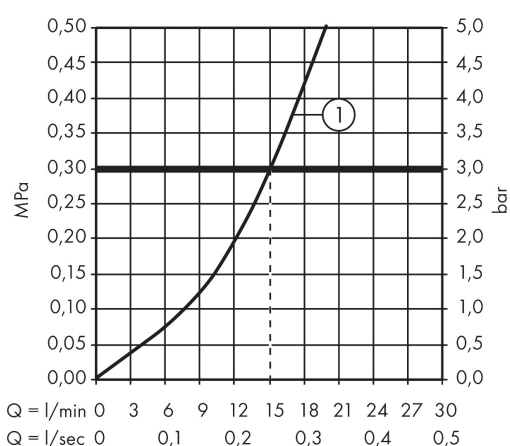

Schéma d'écoulement

1 Sortie de douche avec une résistance de 1 B