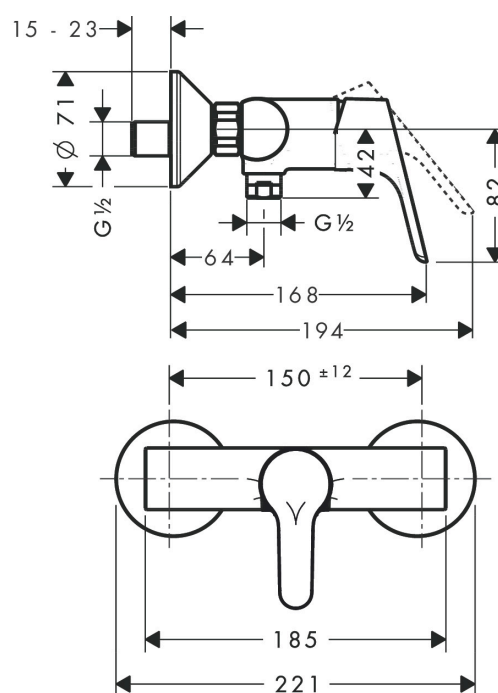

Marque hansgrohe  
 Nom de l'article **Tica** Mitigeur douche  
 Numéro de l'article 14609000  
 Finition chromé  
 Pos. 1

## Photographie du Produit

## Plan géométral

## Caractéristiques

- 1 sortie = 1 fonction
- type de raccordement: raccords S
- entraxe: 150 mm ± 12 mm
- débit maximal sous 3 bars de pression: 15 l/min
- débit de la douchette sous 3 bars: 15 l/min
- cartouche céramique
- limiteur de température réglable
- clapet anti-retour
- avec silencieux