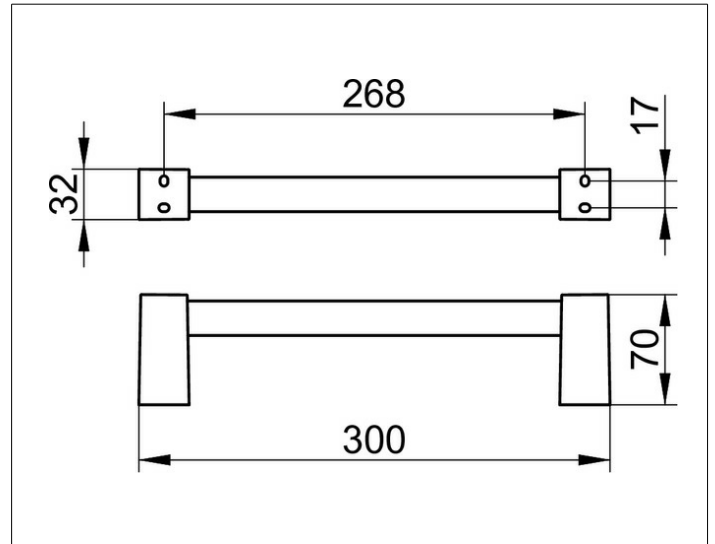

*Le produit Poignée de relèvement Smart.2 Keuco - 300mm - Chromé est en vente chez Domomat !*

Smart.2

14707010000 Poignée de relèvement

PRODUIT

DESSIN

SURFACE

chromé

DIMENSION

300 mm