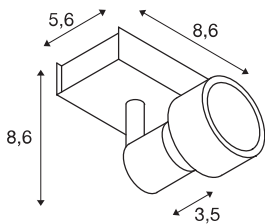

PURI

applique et plafonnier intérieur, simple, noir mat, GU-10/QPAR51, 50W max

Applique et plafonnier de la gamme PURI pour lequel, selon la version, une à trois têtes de lampes inclinables et orientables sont montées sur la patère de couleur assortie au luminaire. Ce luminaire fabriqué en aluminium peut être utilisé avec des sources halogènes et LED grâce la douille GU10 intégrée. Il est livré avec un anneau déco à poser sur les sources de 5 cm de diamètre. Le raccordement électrique du luminaire disponible en plusieurs coloris, s'effectue directement sur la tension secteur 230V.

INFORMATIONS TECHNIQUES

Réf. :	147360
Douille	GU10
Source	QPAR51
Nombre de douilles	1
Lampes incluses	Non
Tension nominale primaire	220-240V ~50/60Hz mA/V
Plage d'inclinaison	85 °
Plage de rotation horizontale	350 °
Longueur	8,6 cm
Largeur	5,6 cm
Hauteur	8,6 cm
Poids net	0,276 kg
Poids brut	0,335 kg
Code IP	IP 20
Classe de protection	I
Montage	En saillie
Détails de montage	Plafond, Applique
Puissance en watts	50 W
Coloris	noir
Page du BIG WHITE	312