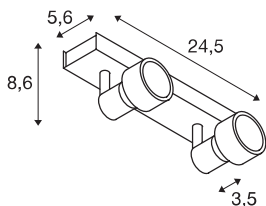

Fiche spot SLV

Spot Puri SLV - Orientable - 2x50W - Noir

Réf 147370

62.26€^{TTC*}

Voir le produit : <https://www.domomat.com/106846-spot-puri-slv-orientable-2x50w-noir-slv-declit-147370.html>

Le produit Spot Puri SLV - Orientable - 2x50W - Noir est en vente chez Domomat !

PURI

applique et plafonnier intérieur, double, noir mat, GU-10/QPAR51, 2x 50W max

Applique et plafonnier de la gamme PURI pour lequel, selon la version, une à trois têtes de lampes inclinables et orientables sont montées sur la patère. Ce luminaire fabriqué en aluminium peut être utilisé avec des sources halogènes et LED grâce la douille GU10 intégrée. Il est livré avec un anneau déco à poser sur les sources de 5cm de diamètre. Le raccordement électrique du luminaire disponible en plusieurs coloris, s'effectue directement sur la tension secteur 230V.

INFORMATIONS TECHNIQUES

Réf. :	147370
Douille	GU10
Source	QPAR51
Nombre de douilles	2
Lampes incluses	Non
Tension nominale primaire	220-240V ~50/60Hz mA/V
Plage d'inclinaison	85 °
Plage de rotation horizontale	350 °
Longueur	24,5 cm
Largeur	5,6 cm
Hauteur	8,6 cm
Poids net	0.604 kg
Poids brut	0.693 kg
Code IP	IP 20
Classe de protection	I
Montage	En saillie
Détails de montage	Plafond, Applique
Puissance en watts	50 W
Coloris	noir
Page du BIG WHITE	312