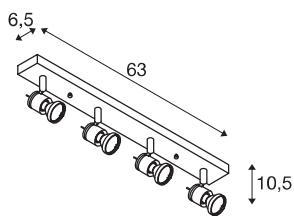

## INFORMATIONS TECHNIQUES

Réf. :	147444
Douille	GU10
Source	QPAR51
Nombre de douilles	4
Lampes incluses	Non
Tension nominale primaire	220-240V ~50/60Hz mA/V
Plage d'inclinaison	90 °
Plage de rotation horizontale	330 °
Longueur	63 cm
Largeur	6,5 cm
Hauteur	10,5 cm
Poids net	0,858 kg
Poids brut	1,045 kg
Code IP	IP 20
Classe de protection	I
Montage	En saillie
Détails de montage	Plafond, Applique
Puissance en watts	75 W
Coloris	alu
Page du BIG WHITE	316