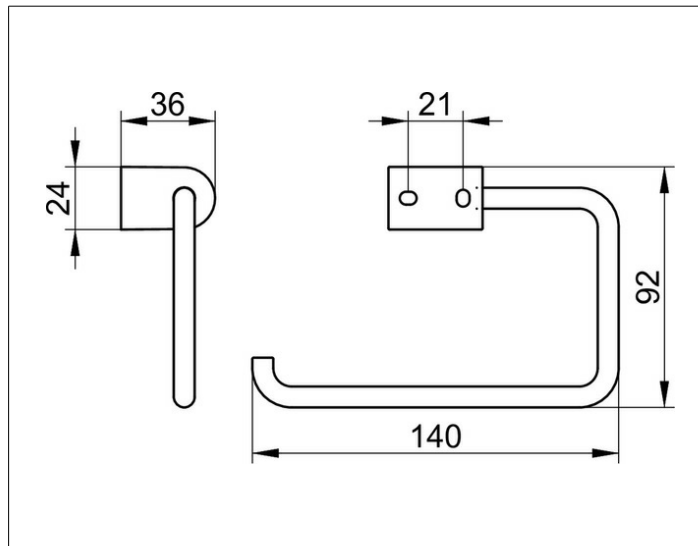

*Le produit Porte-papier chromé Smart.2 Keuco - Pour rouleaux 100 à 120mm - Ouvert est en vente chez Domomat !*

Smart.2

14762010000 Porte-papier

PRODUIT

DESSIN

CARACTÉRISTIQUES DU PRODUIT

ouvert  
pour rouleaux d'une largeur de 100/120 mm