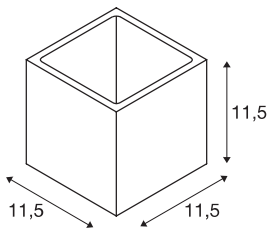

*Le produit Applique Plastra SLV - Up/down - 42W - Blanc
est en vente chez Domomat !*

PLASTRA

applique intérieure, cube, blanc, G9/QT14, 42W max, plâtre

Avec le luminaire en plâtre PLASTRA, vous disposez d'une applique UP/DOWN personnalisée de forme épurée et claire. Préparé pour recevoir une lampe halogène G9 ou Retrofit LED, il est prêt pour le raccordement direct à la tension secteur 230V. Le luminaire peut être recouvert de peinture murale à la suite d'un apprêt.

INFORMATIONS TECHNIQUES

Réf. :	148018
Douille	G9
Source	QT14
Nombre de douilles	1
Lampes incluses	Non
Tension nominale primaire	220-240V ~50/60Hz mA/V
Longueur	11,5 cm
Largeur	11,5 cm
Profondeur	11,5 cm
Poids net	1,102 kg
Poids brut	1,388 kg
Code IP	IP 20
Classe de protection	I
Montage	En saillie
Détails de montage	Applique
Puissance en watts	42 W
Coloris	blanc
Page du BIG WHITE	190