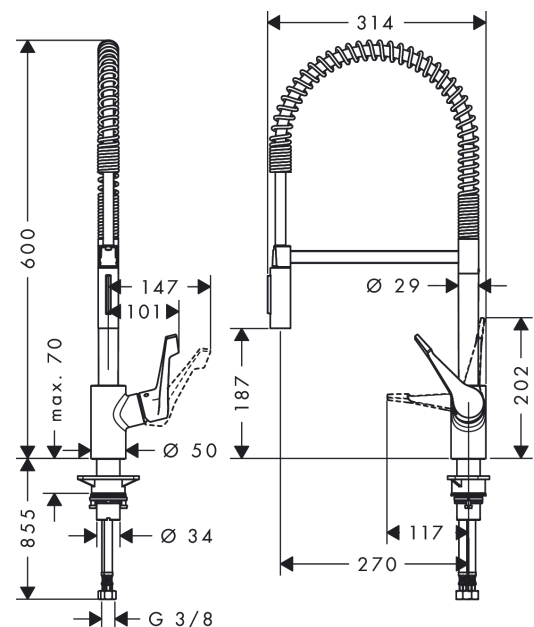

#### Technologie

#### Plan géométral

Année de construction: &gt;03/14

Pos.	Description	Numéro d'article	GP	UE
1	poignée	92204000	-	1
2	cache vis	96338000	-	1
3	rosace	95498000	-	1
4	écrou à six pans	97209000	-	1
5	joint torique 32x2	98193000	-	1
6	cartouche cpl.	95730000	-	1
7	vis	95140000	-	1
8	joint	95008000	-	1
9	flexible	93820000	-	1
10	écrou à six pans	92757000	-	1
11	filtre	97735000	-	1
12	douchette cpl.	98459000	-	1
13	set des clapet anti-retour DW 15	97350000	-	1
14	joint torique 18x1,5	98231000	-	1
15	mousseur laminaire M22x1 (15 l/min)	95909000	-	1
16	clé	95910000	-	1
17	vis	97662000	-	1
18	joint torique 17x2,5	98387000	-	1
19	anneau de axial	97558000	-	1
20	joint torique 20x2,5	92602000	-	1
21	joint torique 21x2	98205000	-	1
22	set de fixation	97523000	-	1
23	fixation cpl. (Ø 34)	95049000	-	1
24	anneau plastique	97548000	-	1
25	flexible de raccordement 900 mm M8x0,75 G3/8	96316000	-	1
26	joint torique 7x1,5	98422000	-	1