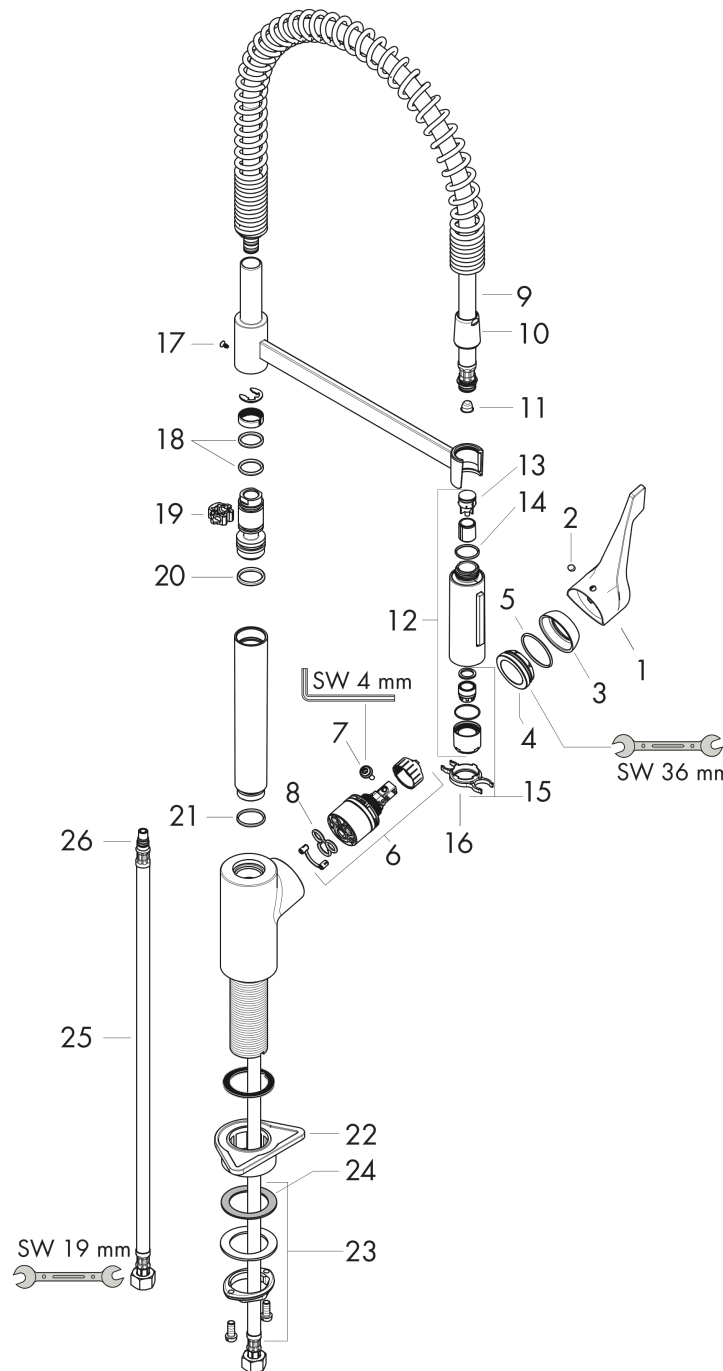

#### Plan géométral

#### Schéma d'écoulement

**Cento**  
**Mitigeur de cuisine XXL, Semi-pro 2 jets**  
 Surfaces: **chromé**    Numéro d'article: **14806000**

Vue éclatée

Année de construction: >03/14

**Cento****Mitigeur de cuisine XXL, Semi-pro 2 jets**Surfaces: **chromé** Numéro d'article: **14806000****Liste des pièces détachées**

Année de construction: &gt;03/14

Pos.	Description	Numéro d'article	GP	UE
1	poignée	92204000	-	1
2	cache vis	96338000	-	1
3	rosace	95498000	-	1
4	écrou à six pans	97209000	-	1
5	joint torique 32x2	98193000	-	1
6	cartouche cpl.	95730000	-	1
7	vis	95140000	-	1
8	joint	95008000	-	1
9	flexible	93820000	-	1
10	écrou à six pans	92757000	-	1
11	filtre	97735000	-	1
12	douchette cpl.	98459000	-	1
13	set des clapet anti-retour DW 15	97350000	-	1
14	joint torique 18x1,5	98231000	-	1
15	mousseur laminaire M22x1 (15 l/min)	95909000	-	1
16	clé	95910000	-	1
17	vis	97662000	-	1
18	joint torique 17x2,5	98387000	-	1
19	anneau de axial	97558000	-	1
20	joint torique 20x2,5	92602000	-	1
21	joint torique 21x2	98205000	-	1
22	set de fixation	97523000	-	1
23	fixation cpl. (Ø 34)	95049000	-	1
24	anneau plastique	97548000	-	1
25	flexible de raccordement 900 mm M8x0,75 G3/8	96316000	-	1
26	joint torique 7x1,5	98422000	-	1