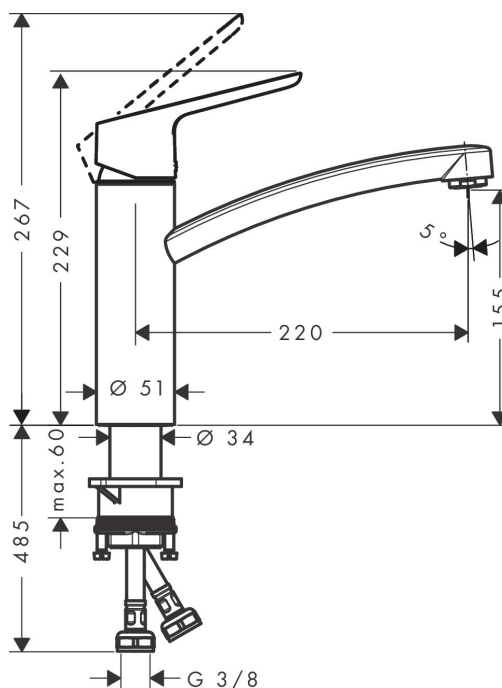

| | |
|---------------------|--|
| Marque | hansgrohe |
| Nom de l'article | Tica Mitigeur de cuisine 160, 1 jet |
| Numéro de l'article | 14904000 |
| Finition | chromé |
| Pos. | 1 |

Photographie du Produit

Plan géométral

Technologie

Caractéristiques

- ComfortZone 160
- bec orientable à 360°
- jet normal
- débit maximal sous 3 bars de pression: 12 l/min
- cartouche céramique
- raccordement flexible G 3/8
- limiteur de température réglable
- convient au chauffe-eau instantané
- comprenant: mitigeur de cuisine, raccordement flexibles, set de fixation, instruction de montage

Schéma d'écoulement